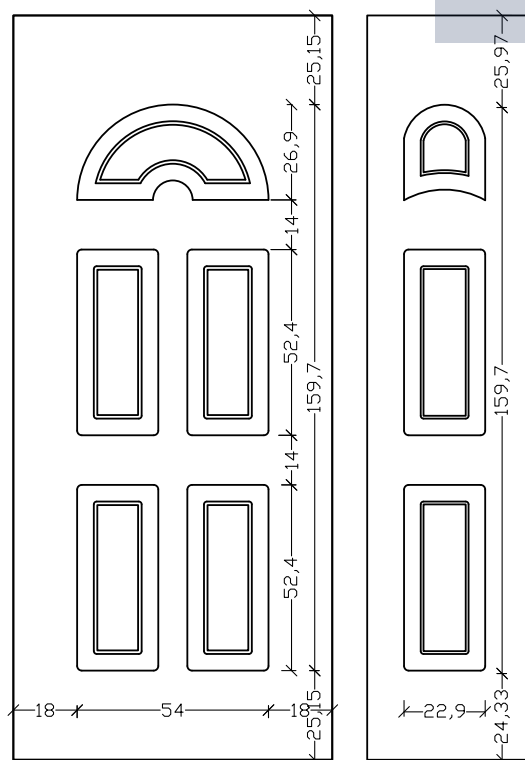

VERPAN | ALU PANELS | 52