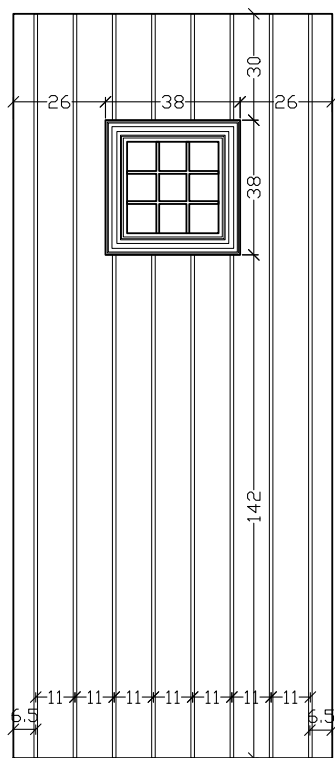

VERPAN

PREMIUM DESIGN

ΣΕΙΡΑ / LINE 655 1

Δρόμοι ομορφιάς!!!

Τοποθετείστε στο χώρο σας ένα από τα πάνελ VERPAN και ανακαλύψτε πόσες μορφές μπορεί να πάρει η ομορφιά.

ALU 655 1

VERPAN | ALU PANELS | 80

Διατίθεται μόνο σε βαφή αλουμινίου.