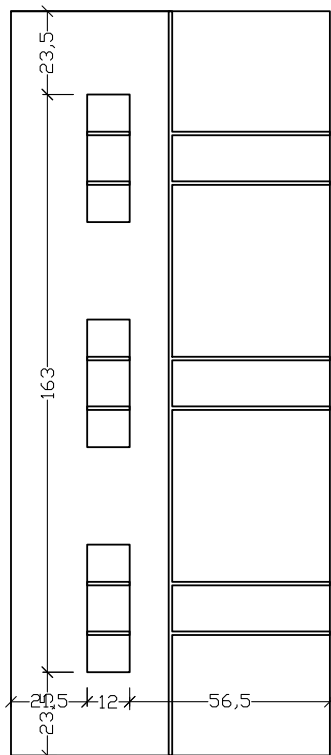

VERPAN

PREMIUM DESIGN

ΣΕΙΡΑ 8040

Ομορφιά και λιτότητα!!!

Πάνελ όμορφα και λιτά που ενσωματώνονται στον χώρο σας αισθητικά αλλά και λειτουργικά, παραμένοντας ταυτόχρονα πρωτότυπα και ανθεκτικά.

ΣΗΜΕΙΩΣΗ 1

Στα σχέδια της σειράς 8040 δεν υπάρχει πηγάκι και δεν είναι δυνατή η αντικατάσταση του τζαμιού.

NOTICE 1

Models of Line 8040 has no glass holder, so glass can not be replaced.

ΣΗΜΕΙΩΣΗ 2

Το μοντέλο 8041A γίνεται μόνο με πλήρωση ξύλου.

NOTICE 2

Model 8041A can only be manufactured / made with wood inside.