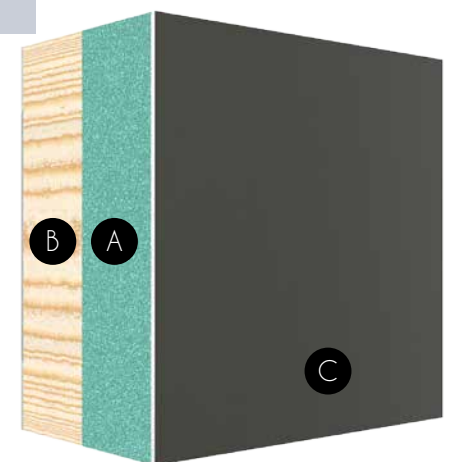

- A ΕΞΗΛΑΣΜΕΝΗ ΠΟΛΥΣΤΕΡΙΝΗ / XPS
- C ΒΑΦΗ Ή RENOILIT FOIL

- B BLOCK BOARD
- C ΒΑΦΗ Ή RENOILIT FOIL

- A ΕΞΗΛΑΣΜΕΝΗ ΠΟΛΥΣΤΕΡΙΝΗ / XPS
- B BLOCK BOARD
- C ΒΑΦΗ Ή RENOILIT FOIL