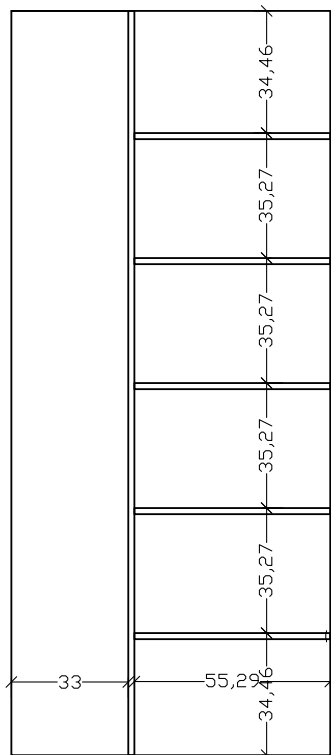

ALU 1080 inox χωνευτά / inlay