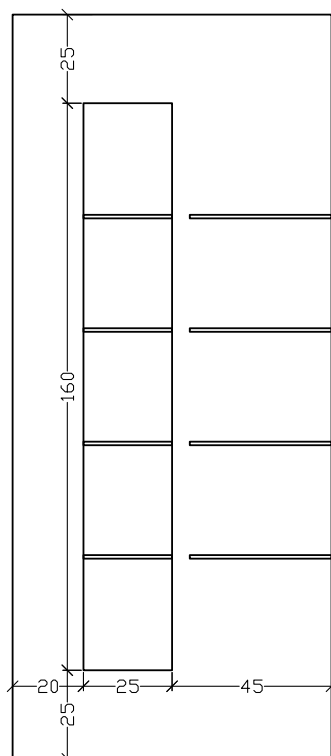

NOTICE 2

Line 8020 can only be manufactured / made with wood inside.