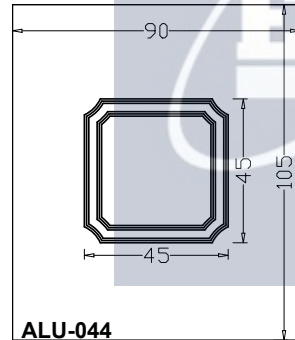

VERPAN
PREMIUM DESIGN

ΤΑΜΠΛΑΔΑΚΙΑ ΑΛΟΥΜΙΝΙΟΥ ALUMINIUM COMPONENTS

ALU-044