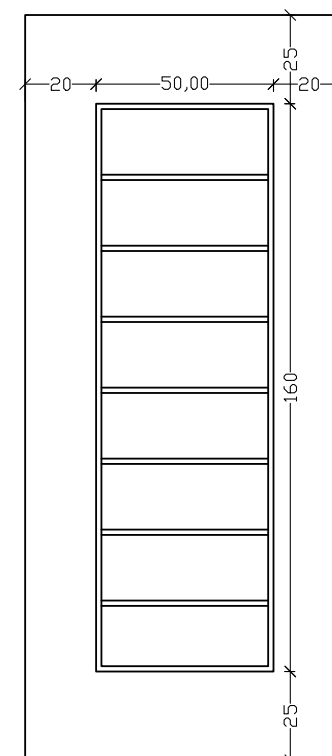

ΣΕΙΡΑ / LINE 1060

Streets of beauty!!!

Install a VERPAN panel in your space and discover how many forms beauty can take.

VERPAN

PREMIUM DESIGN

ΕΛ.ΕΜ. ΑΝΤΩΝΙΟΥ

ΚΟΥΦΩΜΑΤΑ ΑΛΟΥΜΙΝΙΟΥ-ΣΥΝΘΕΤΙΚΑ
ΠΑΡΑΔΟΣΙΑΚΑ ΚΑΓΚΕΛΑ