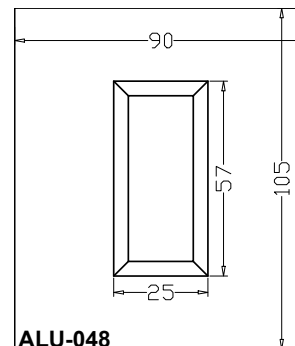

VERPAN
PREMIUM DESIGN

ΤΑΜΠΛΑΔΑΚΙΑ ΑΛΟΥΜΙΝΙΟΥ ALUMINIUM COMPONENTS

ALU-048