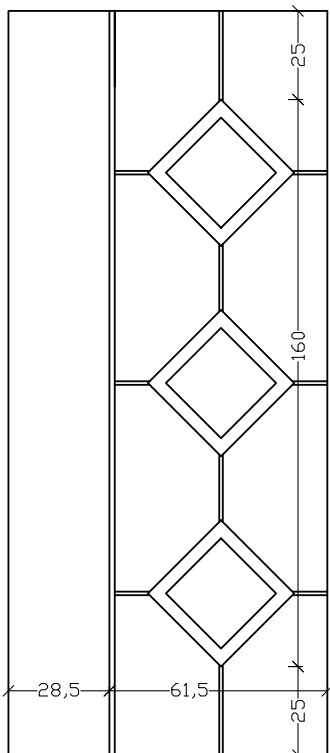

ΣΗΜΕΙΩΣΗ 1

Να σημειώνεται η θέση της λαβής από έξω

NOTICE 1

NOTE the position of the handle from outside

ALU 6001F62

ALU 6002F72

LINE 6000

Vintage style!!!