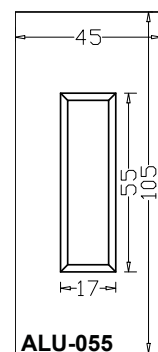

ALU 052 - 054 - 055

VERPAN

PREMIUM DESIGN

ΓΕΝΙΚΑ / GENERAL

- A. ΒΑΜΜΕΝΟ ΑΛΟΥΜΙΝΙΟ 1mm
PAINTED ALUMINIUM 1mm
- B. ΑΛΟΥΜΙΝΙΟ ΜΕ FOIL 1mm
ALUMINIUM WITH FOIL 1mm

TOMEΣ / SECTIONS

- C. ΞΥΛΟ BLOCK BOARD
WOOD BLOCK BOARD
- D. ΕΞΗΛΑΣΜΕΝΗ ΠΟΛΥΣΤΕΡΙΝΗ
XPS POLYSTERENE