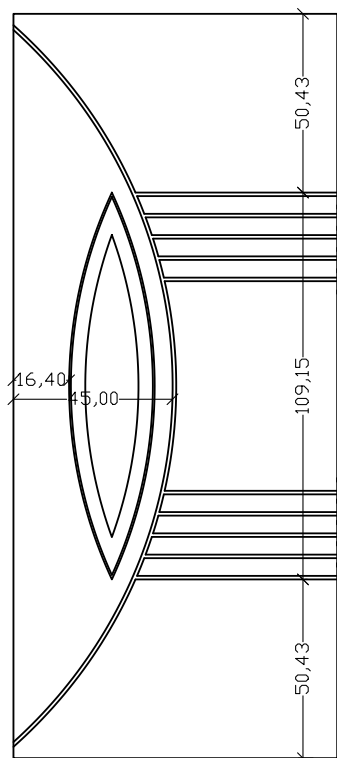

VERPAN | ALU PANELS | 20