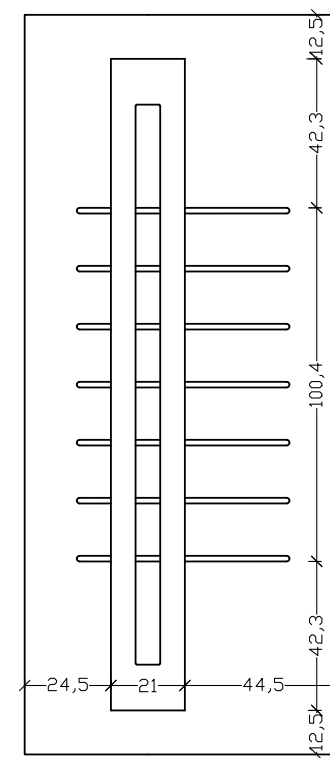

ΣΕΙΡΑ / LINE 1932-1933

VERPAN Aluminium Panel!!

The exemplary construction is a point of reference. With strict and accurate measurements and qualifications.

Select between the color of your choice or in Renolit foil.

VERPAN

PREMIUM DESIGN

ΕΛ.ΕΜ.ΑΝΤΩΝΙΟΥ
ΚΟΥΦΩΜΑΤΑ ΑΛΟΥΜΙΝΙΟΥ-ΣΥΝΘΕΤΙΚΑ
ΠΑΡΑΔΟΣΙΑΚΑ ΚΑΓΚΕΛΑ