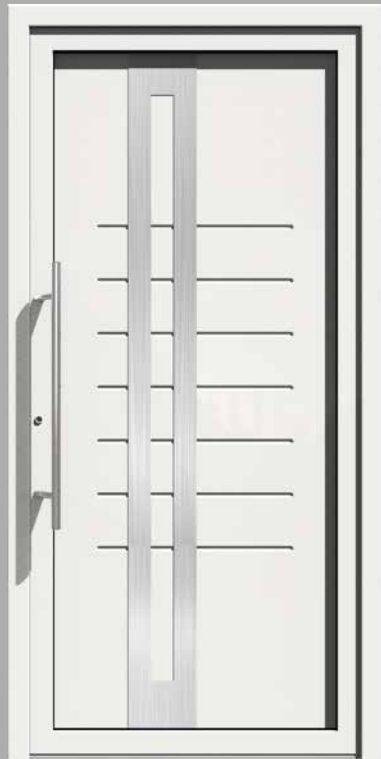

VERPAN

PREMIUM DESIGN

ΣΕΙΡΑ / LINE 1930-1931

Πάνελ αλουμινίου VERPAN!!!

Με σημείο αναφοράς την υποδειγματική κατασκευή τους, με αυστηρές και έγκυρες μετρήσεις και πιστοποιήσεις. Επιλέξτε τα σε βαφή της αρεσκείας σας ή σε Renolit foil.

ALU 1930

ΣΗΜΕΙΩΣΗ 1

Σε περίπτωση διχρωμίας απαιτούνται τα χρώματα 1 και 2 όπως τα κοιτάμε από έξω.

NOTICE 1

In case of double color its necessary to give us color 1 and 2 as we look from outside.

ΧΡΩΜΑ 2
COLOR 2

ΧΡΩΜΑ 1
COLOR 1

ΕΛΕΜ ΑΝΤΩΝΙΟΥ

ΚΟΥΦΩΜΑΤΑ ΑΛΟΥΜΙΝΙΟΥ-ΣΥΝΘΕΤΙΚΑ
ΓΙΑΡΑΔΟΣΙΑΚΑ ΚΑΓΚΕΛΑ