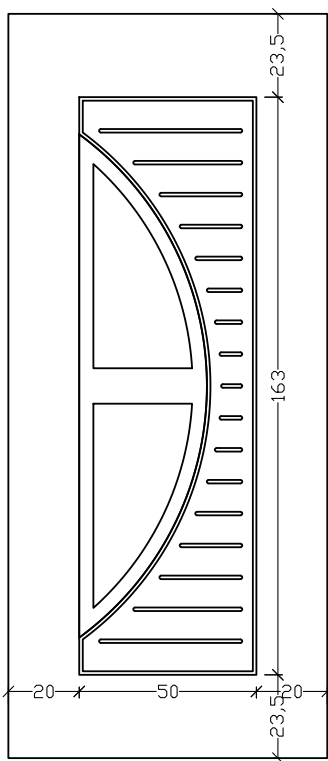

VERPAN | ALU PANELS | 18