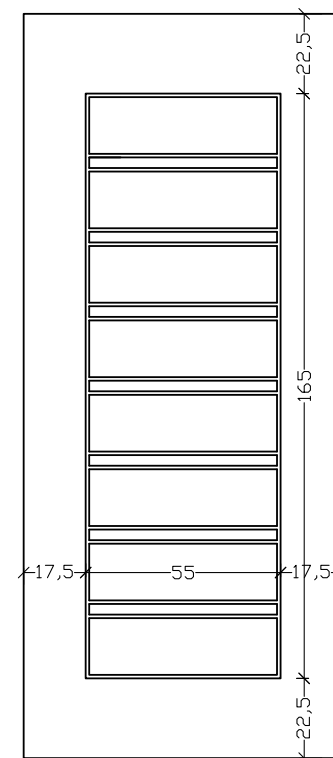

ΣΕΙΡΑ / LINE 1090

Beauty and simplicity!!!

Panels, simple and beautiful that fits your space aesthetically and functionally and at the same time they are durable and unique.

VERPAN

PREMIUM DESIGN

ALU 1090

ΕΛ.ΕΜ. ΑΝΤΩΝΙΟΥ
ΚΟΥΦΩΜΑΤΑ ΑΛΟΥΜΙΝΙΟΥ-ΣΥΝΘΕΤΙΚΑ
ΠΑΡΑΔΟΣΙΑΚΑ ΚΑΓΚΕΛΑ