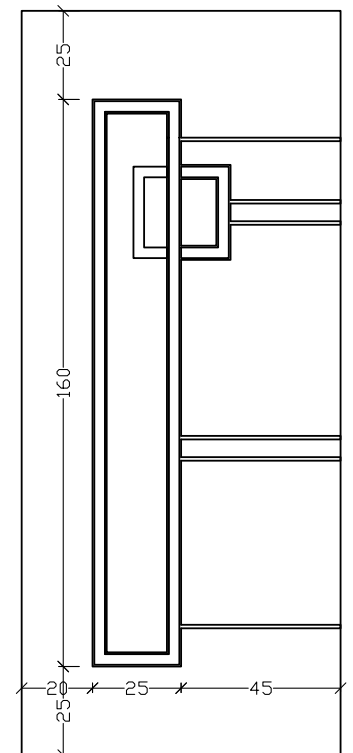

ΣΕΙΡΑ / LINE 8060

A panel just for you!!!

Among our many proposals, surely there is one panel that reflects your style. It looks like it is manufactured just for you. Discover it.

VERPAN

PREMIUM DESIGN

ΣΗΜΕΙΩΣΗ 1

Το σχέδιο γίνεται μόνο δεξί όπως το κοιτάμε από έξω.

NOTICE 1

Model can only be manufactured right hand inswing.