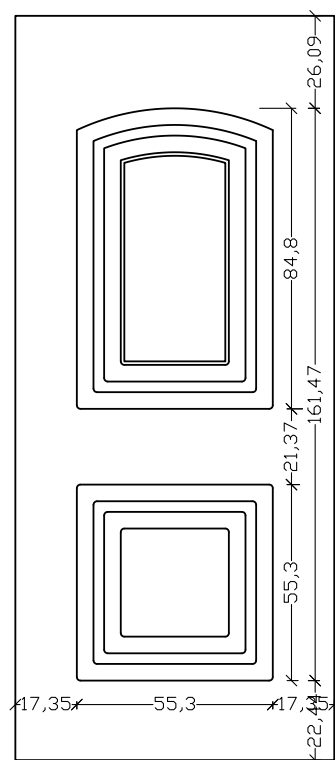

VERPAN

PREMIUM DESIGN

ΣΕΙΡΑ / LINE 6040

Πάνελ αλουμινίου VERPAN!!!

Με σημείο αναφοράς την υποδειγματική κατασκευή τους, με αυστηρές και έγκυρες μετρήσεις και πιστοποιήσεις. Επιλέξτε τα σε βαφή της αρεσκείας σας ή σε Renolit foil.

VERPAN Aluminium Panel!!

The exemplary construction is a point of reference. With strict and accurate measurements and qualifications. Select them with the color of your choice or in Renolit foil

ALU 604 IKT

ΕΛ.ΕΥ.ΑΝΤΩΝΙΟΥ
ΚΟΥΦΩΜΑΤΑ ΑΛΟΥΜΙΝΙΟΥ-ΣΥΝΘΕΤΙΚΑ
ΠΑΡΑΔΕΣΙΑΚΑ ΚΑΓΚΕΛΑ