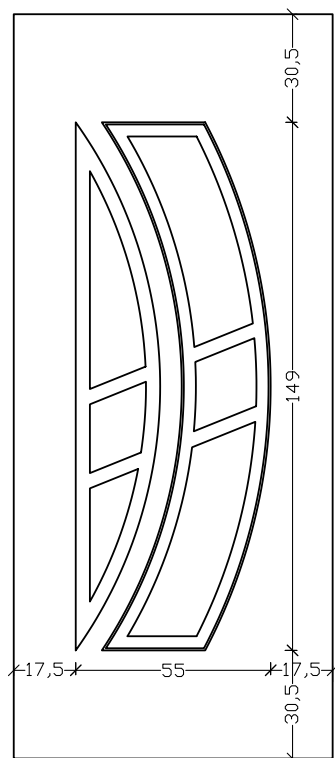

VERPAN

PREMIUM DESIGN

ΣΕΙΡΑ 1040

Η πρόταση της VERPAN και στο αλουμίνιο!!!

Η VERPAN παρουσιάζει τη δική της πρόταση στα πρεσσαριστά πάνελ αλουμινίου. Νέα σχέδια και πρωτότυπα τζάμια συνθέτουν μια εντυπωσιακή collection.

ALU 1049

ΕΛΕΜ. ΑΝΤΩΝΙΟΥ
ΚΟΥΦΩΜΑΤΑ ΑΛΟΥΜΙΝΙΟΥ-ΣΥΝΘΕΤΙΚΑ
ΠΑΡΑΔΟΣΙΑΚΑ ΚΑΓΚΕΛΑ