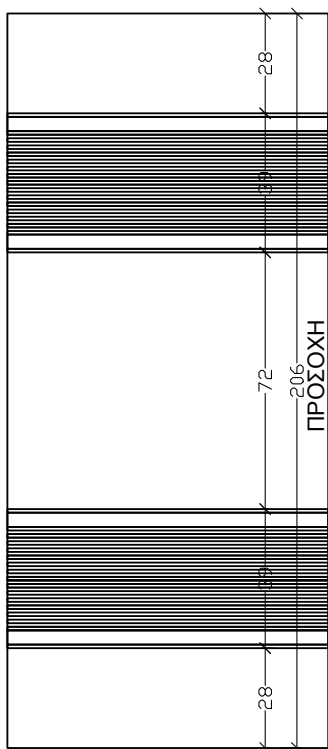

VERPAN | ALU PANELS | 30