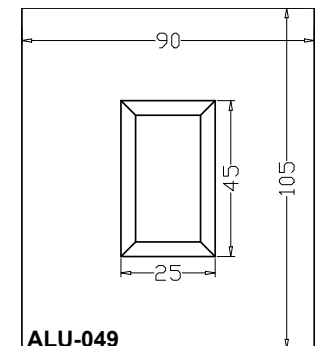

VERPAN
PREMIUM DESIGN

ΤΑΜΠΛΑΔΑΚΙΑ ΑΛΟΥΜΙΝΙΟΥ ALUMINIUM COMPONENTS

ALU 049