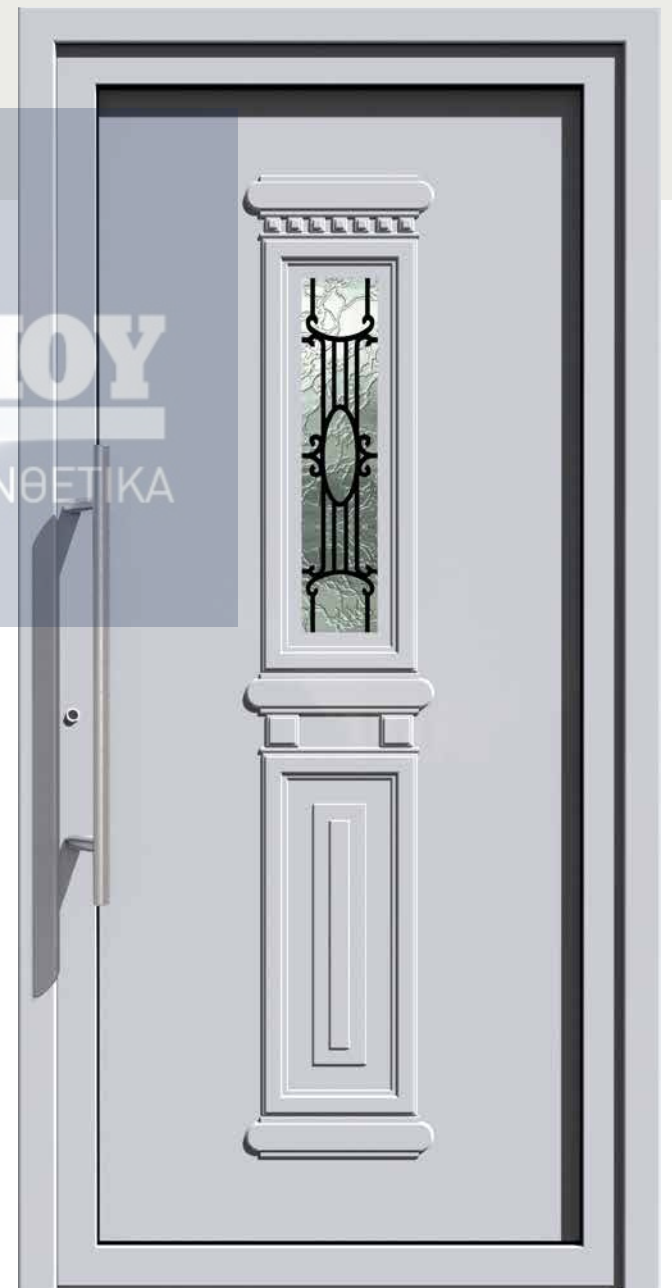

ALU 707 1K3

ΕΛ.ΕΜ.ΑΝΤΩΝΙΟΥ
ΚΟΥΦΩΜΑΤΑ ΑΛΟΥΜΙΝΙΟΥ-ΣΥΝΘΕΤΙΚΑ
ΠΑΡΑΔΟΣΙΑΚΑ ΚΑΓΚΕΛΑ