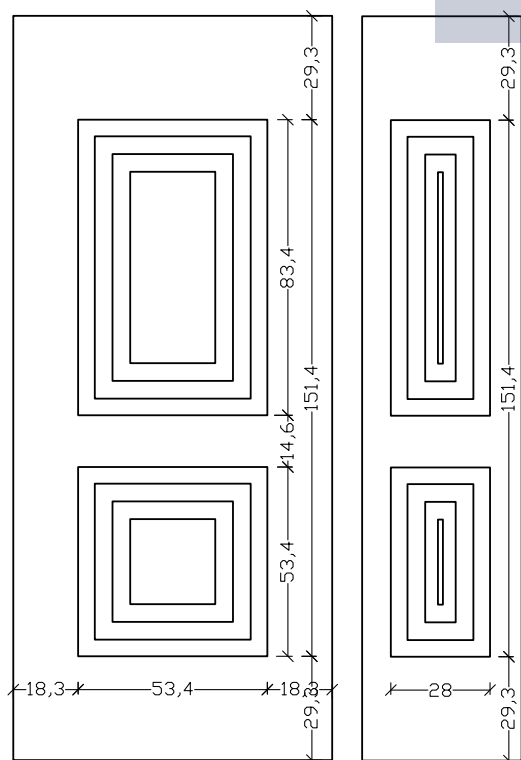

VERPAN

PREMIUM DESIGN

ΣΕΙΡΑ / LINE 6 100

Η πρόταση της VERPAN και στο αλουμίνιο!!!

Η VERPAN παρουσιάζει τη δική της πρόταση στα πρεσσαριστά πάνελ αλουμινίου. Νέα σχέδια και πρωτότυπα τζάμια συνθέτουν μια εντυπωσιακή collection.