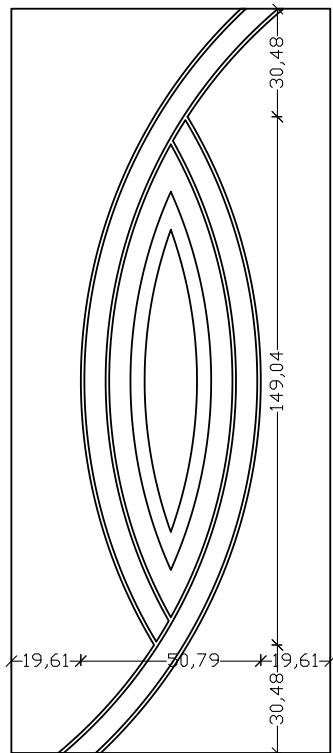

VERPAN | ALU PANELS | 16