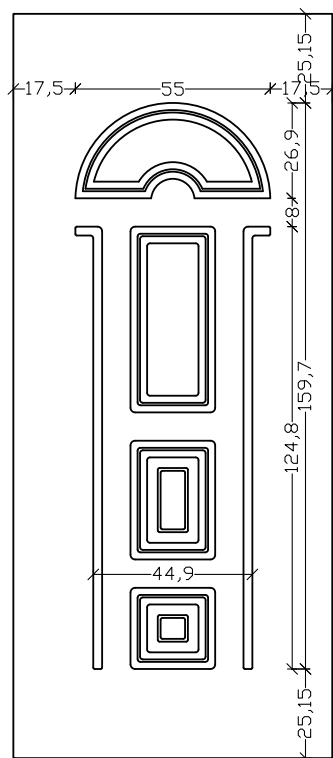

ΣΗΜΕΙΩΣΗ
NOTICE

KT2 Καίτι Ασημί
KT2 Silver bars

KT1 Καίτι Χρυσό
KT1 Gold bars

ΕΛ.ΕΜ. ΑΝΤΩΝΙΟΥ
ΚΟΥΦΩΜΑΤΑ ΑΛΟΥΜΙΝΙΟΥ-ΣΥΝΘΕΤΙΚΑ
ΠΑΡΑΔΟΣΙΑΚΑ ΚΑΓΚΕΛΑ