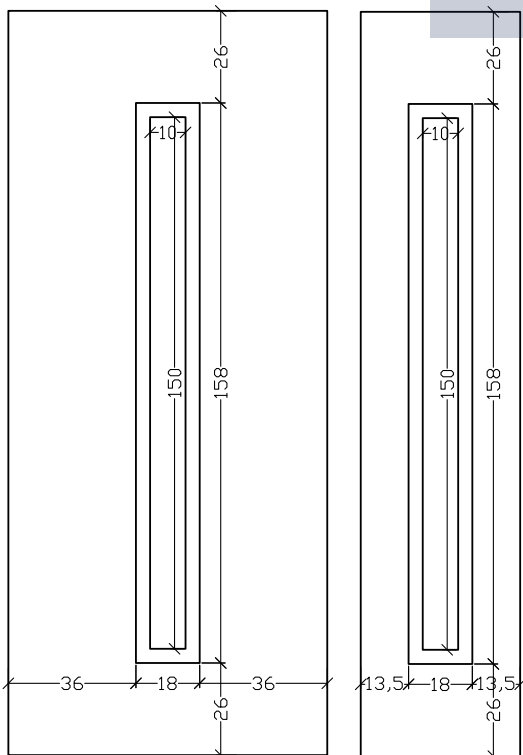

VERPAN

PREMIUM DESIGN

ΣΕΙΡΑ / LINE 1660

Απόλυτη ισορροπία!!!

Η τελειότητα για εμάς είναι μια ιδέα που υλοποιείται. Είναι η απόλυτη ισορροπία των σχημάτων, των χρωμάτων και της ποιότητας.