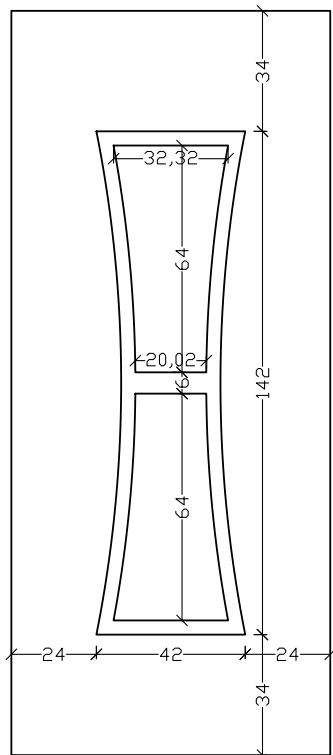

VERPAN
PREMIUM DESIGN

ΣΕΙΡΑ / LINE 1320

Δρόμοι ομορφιάς!!!

Τοποθετήστε στο χώρο σας ένα από τα πάνελ VERPAN και ανακαλύψτε πόσες μορφές μπορεί να πάρει η ομορφιά.

ALU 1320

VERPAN | ALU PANELS | 44

ALU 1321F66