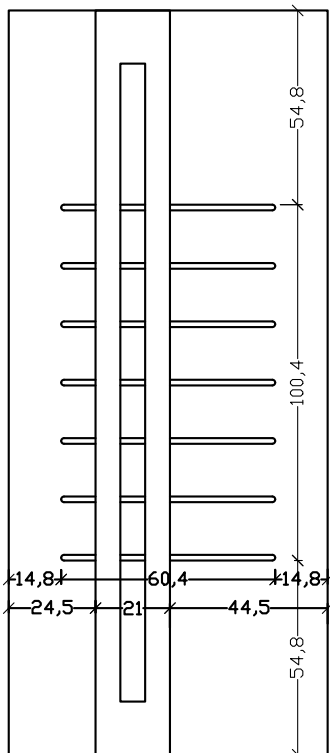

VERPAN

PREMIUM DESIGN

ΣΕΙΡΑ / LINE 1930-1931

Πάνελ αλουμινίου VERPAN!!!

Με σημείο αναφοράς την υποδειγματική κατασκευή τους, με αυστηρές και έγκυρες μετρήσεις και πιστοποιήσεις. Επιλέξτε τα σε βαφή της αρεσκείας σας ή σε Renolit foil.

ΣΗΜΕΙΩΣΗ 1

Σε περίπτωση διχρωμίας απαιτούνται τα χρώματα 1 και 2 όπως τα κοιτάμε από έξω.

NOTICE 1

In case of double color its necessary to give us color 1 and 2 as we look from outside.

ΧΡΩΜΑ 2
COLOR 2

ΧΡΩΜΑ 1
COLOR 1

ΕΛΕΜ ΑΝΤΩΝΙΟΥ

ΚΟΥΦΩΜΑΤΑ ΑΛΟΥΜΙΝΙΟΥ-ΣΥΝΘΕΤΙΚΑ
ΓΙΑΡΑΔΟΣΙΑΚΑ ΚΑΓΚΕΛΑ

ALU 1931A