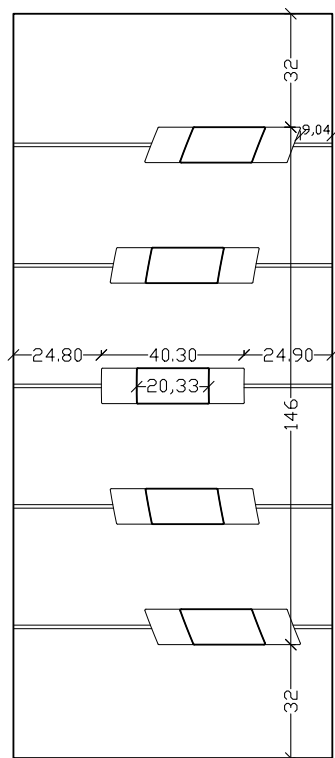

VERPAN

PREMIUM DESIGN

ΣΕΙΡΑ / LINE 1950

Μοντέρνες δημιουργίες!!!

Σχέδια πρωτότυπα και διαφορετικά που προσθέτουν στο χώρο σας και ξεχωρίζουν για το σχεδιασμό και την υψηλή τους ποιότητα.

ΣΗΜΕΙΩΣΗ 1

Στα σχέδια της σειράς 1950 δεν υπάρχει πηγάκι και δεν είναι δυνατή η αντικατάσταση του τζαμιού.

NOTICE 1

Models of Line 1950 has no glass holder, so glass can not be replaced.