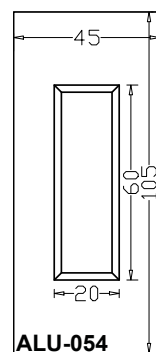

ALU 052 - 054 - 055

VERPAN

PREMIUM DESIGN

ΓΕΝΙΚΑ / GENERAL

- A. ΒΑΜΜΕΝΟ ΑΛΟΥΜΙΝΙΟ 1mm
PAINTED ALUMINIUM 1mm
- B. ΑΛΟΥΜΙΝΙΟ ΜΕ FOIL 1mm
ALUMINIUM WITH FOIL 1mm

TOMEΣ / SECTIONS

- C. ΞΥΛΟ BLOCK BOARD
WOOD BLOCK BOARD
- D. ΕΞΗΛΑΣΜΕΝΗ ΠΟΛΥΣΤΕΡΙΝΗ
XPS POLYSTERENE