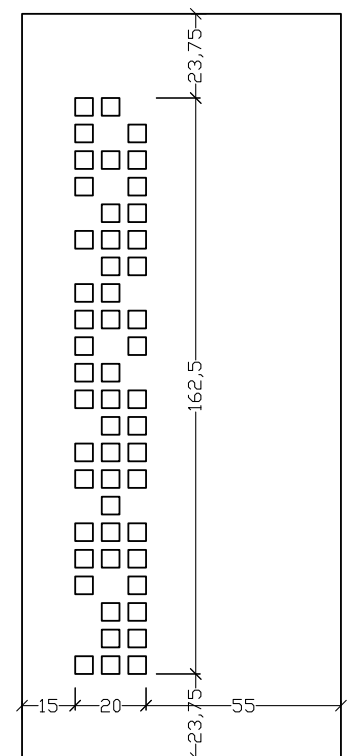

NOTICE 1

Models of Line 8030 has no glass holder, so glass can not be replaced.