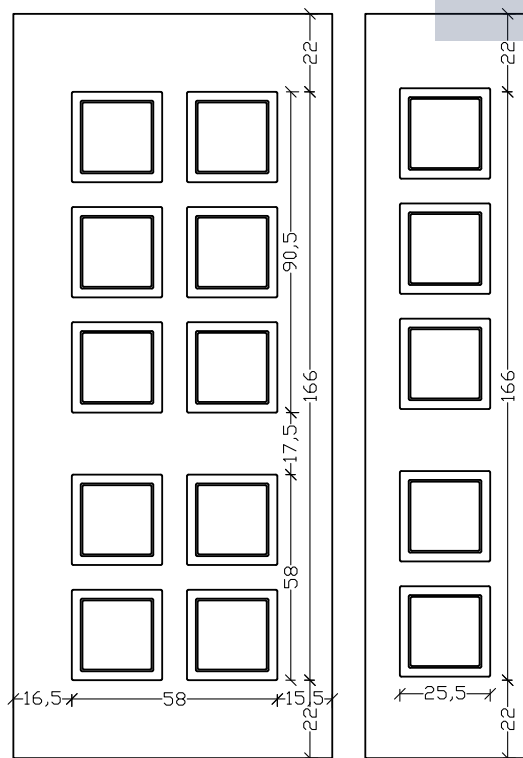

VERPAN

PREMIUM DESIGN

ΣΕΙΡΑ 6020

Ένα πάνελ - μια ζωή!!!

Εμπιστευτείτε την τεχνογνωσία της εταιρίας μας. Διαλέξτε ένα πάνελ αλουμινίου VERPAN και αλλάξτε το μόνο όταν εσείς το αποφασίσετε.