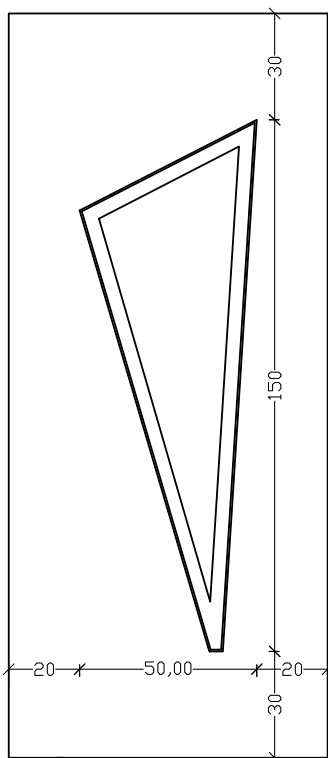

ALU 1071 F66