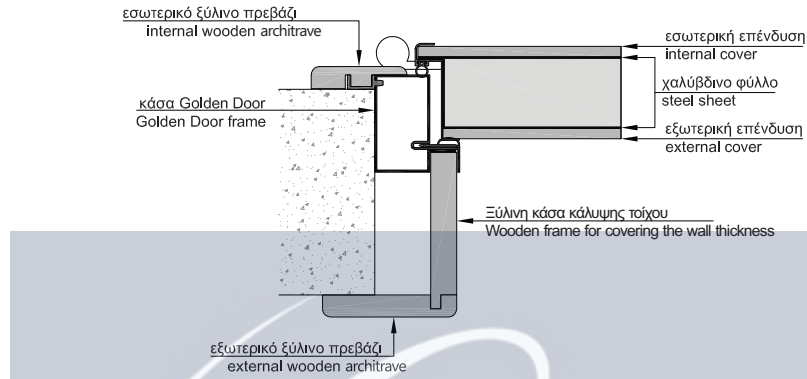

باب امان مغطى بخشب ميرانتي وزجاج أجزاء  
جانبيه ثابتة مصنوعة من المادة نفسها

ΕΛ.ΕΜ.ΑΝΤΩΝΙΟΥ

ΚΟΥΦΩΜΑΤΑ ΑΛΟΥΜΙΝΙΟΥ-ΣΥΝΘΕΤΙΚΑ  
ΠΑΡΑΔΟΣΙΑΚΑ ΚΑΓΚΕΛΑ

ΤΕΧΝΙΚΑ ΧΑΡΑΚΤΗΡΙΣΤΙΚΑ ΠΟΡΤΑΣ ΜΕ ΜΕΝΤΕΣΕ  
 TECHNICAL SHEET FOR HINGE DOOR  
 بيانات فنية للباب المفصلي