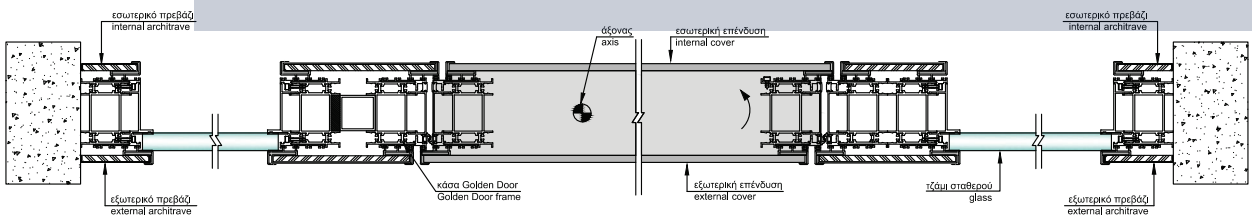

Τοποθέτηση αξονικής πρόσωπο έξω | Face out installation | تركيب الواجهة الخارجية

Τοποθέτηση αξονικής πρόσωπο μέσα | Face in installation | تركيب الواجهة الداخلية

Τοποθέτηση αξονικής στη μέση του τοίχου | Pivot door tunnel installation | تركيب لنفق

Τοποθέτηση αξονικής πρόσωπο μέσα με κρυφή κάσα | Face in installation with hidden frame | تركيب الواجهة الداخلية ذات الإطار المخفي

ΤΕΧΝΙΚΑ ΧΑΡΑΚΤΗΡΙΣΤΙΚΑ ΑΞΟΝΙΚΗΣ ΠΟΡΤΑΣ  
 TECHNICAL SHEET OF PIVOT DOOR  
 بيانات فنية بالباب المحوري

Αξονική πόρτα με δυο τυφλά σταθερά\_τοποθέτηση στη μέση του τοίχου  
 Pivot door with two steady side parts\_tunnel installation  
 باب محوري بجزأين ثابتين\_تركيب النفق

Αξονική πόρτα με δυο σταθερά με τζάμι-τοποθέτηση στη μέση του λαμπά  
 Pivot door with two steady side parts made of glass\_tunnel installation  
 باب محوري بجزأين ثابتين مصنوعين من الزجاج\_تركيب النفق