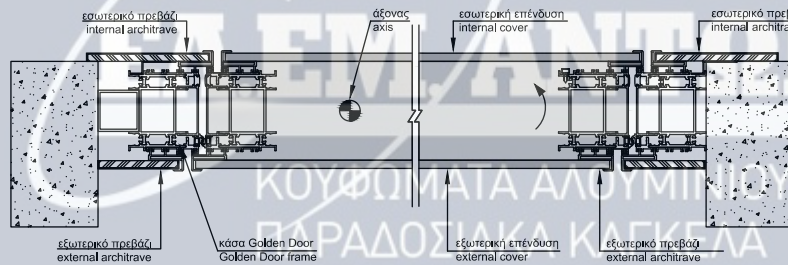

Αξονική πόρτα ασφαλείας με επένδυση από  
κεραμικό υλικό.

Pivot door covered with ceramic material.

باب محوري مُغطى بمادة من السيراميك

ΤΕΧΝΙΚΑ ΧΑΡΑΚΤΗΡΙΣΤΙΚΑ ΑΞΟΝΙΚΗΣ ΠΟΡΤΑΣ  
 TECHNICAL SHEET OF PIVOT DOOR  
 بيانات فنية بالباب المحوري

Τοποθέτηση αξονικής πρόσωπο έξω | Face out installation | تركيب الواجهة الخارجية

Τοποθέτηση αξονικής πρόσωπο μέσα | Face in installation | تركيب الواجهة الداخلية

Τοποθέτηση αξονικής στη μέση του τοίχου | Pivot door tunnel installation | تركيب لنفق