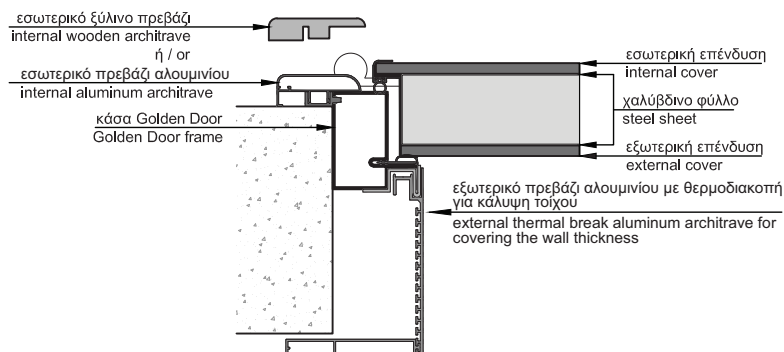

باب امان مغطى بخشب ميرانتي وزجاج أجزاء  
جانبيه ثابتة مصنوعة من المادة نفسها

ΕΛ.ΕΜ.ΑΝΤΩΝΙΟΥ

ΚΟΥΦΩΜΑΤΑ ΑΛΟΥΜΙΝΙΟΥ-ΣΥΝΘΕΤΙΚΑ  
ΠΑΡΑΔΟΣΙΑΚΑ ΚΑΓΚΕΛΑ

ΤΕΧΝΙΚΑ ΧΑΡΑΚΤΗΡΙΣΤΙΚΑ ΠΟΡΤΑΣ ΜΕ ΜΕΝΤΕΣΕ  
 TECHNICAL SHEET FOR HINGE DOOR  
 بيانات فنية للباب المفصلي