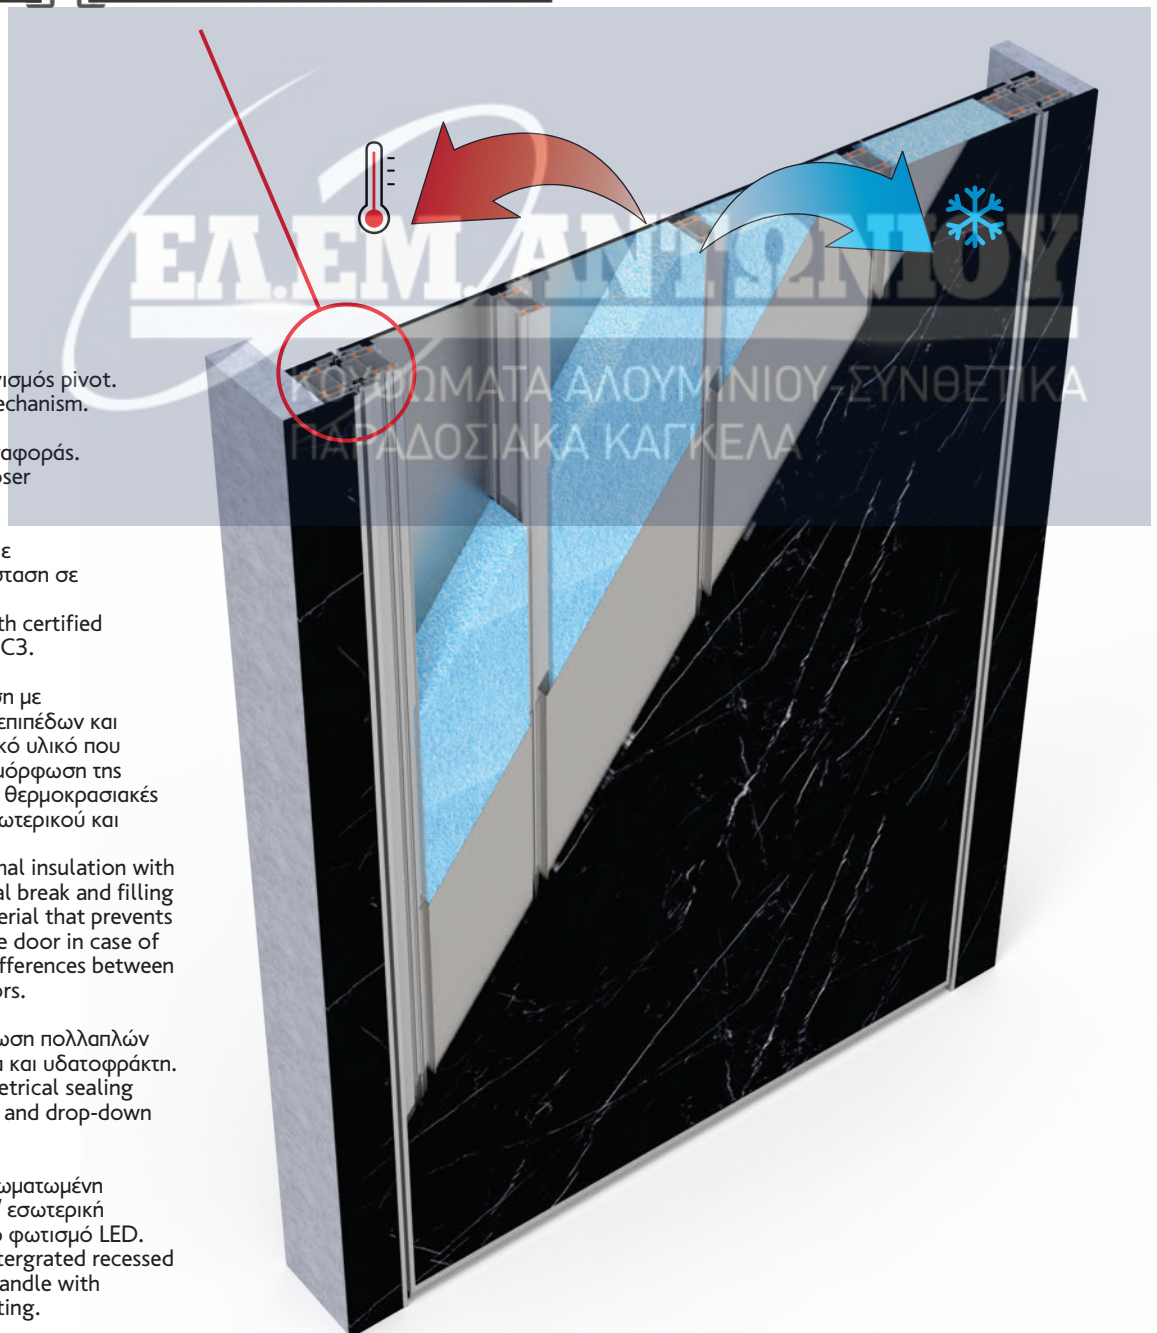

1. Ρυθμιζόμενος μηχανισμός pivot.
  Adjustable pivot mechanism.
2. Κρυφή σούστα επαναφοράς.
  Concealed door closer mechanism.
3. Μέγιστη ασφάλεια με πιστοποιημένη αντίσταση σε διάρρηξη RC3.
  Maximum safety with certified burglar resistance RC3.
4. Υψηλή θερμομόνωση με θερμοδιακοπή δύο επιπέδων και πλήρωση με μονωτικό υλικό που αποτρέπει την παραμόρφωση της πόρτας στις μεγάλες θερμοκρασιακές διαφορές μεταξύ εσωτερικού και εξωτερικού χώρου.
  High levels of thermal insulation with double layer thermal break and filling with insulation material that prevents the distortion of the door in case of high temperature differences between indoors and outdoors.
5. Περιμετρική στεγάνωση πολλαπλών επιπέδων με λάστιχα και υδατοφράκτη.
  Multi-leveled perimetrical sealing with rubber gaskets and drop-down water seal.
6. Δυνατότητα για ενσωματωμένη χωνευτή εξωτερική / εσωτερική χειρολαβή με κρυφό φωτισμό LED.
  Ability to accept intergrated recessed external / internal handle with concealed LED lighting.