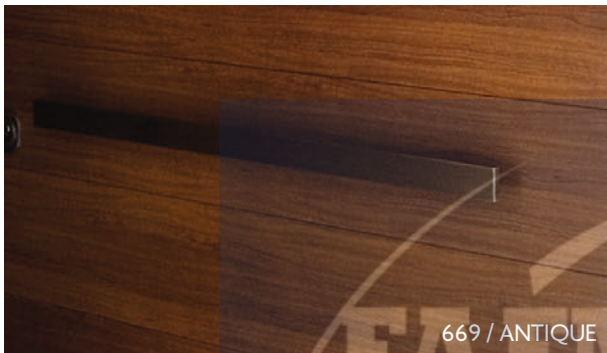

ACCESSORIES

ΕΛΕΥΘΕΡΟ ΑΝΤΩΝΙΟΥ
ΚΟΥΦΟΜΑΤΑ ΑΛΟΥΜΙΝΙΟΥ-ΣΥΝΘΕΤΙΚΑ
ΠΑΡΑΔΟΣΙΑΚΑ ΚΑΓΚΕΛΑ