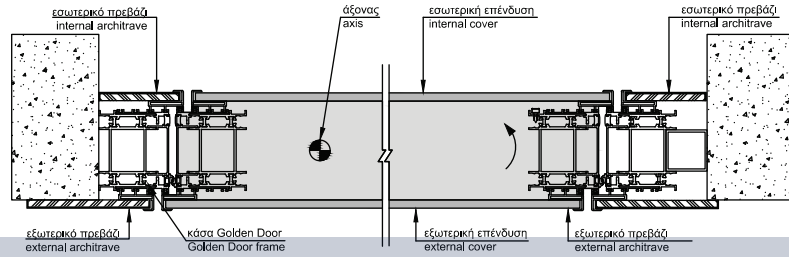

Αξονική πόρτα ασφαλείας με επένδυση από  
κεραμικό υλικό.

Pivot door covered with ceramic material.

باب محوري مُغطى بمادة من السيراميك

ΤΕΧΝΙΚΑ ΧΑΡΑΚΤΗΡΙΣΤΙΚΑ ΑΞΟΝΙΚΗΣ ΠΟΡΤΑΣ  
 TECHNICAL SHEET OF PIVOT DOOR  
 بيانات فنية بالباب المحوري

Τοποθέτηση αξονικής πρόσωπο έξω | Face out installation | تركيب الواجهة الخارجية

Τοποθέτηση αξονικής πρόσωπο μέσα | Face in installation | تركيب الواجهة الداخلية

Τοποθέτηση αξονικής στη μέση του τοίχου | Pivot door tunnel installation | تركيب لنفق