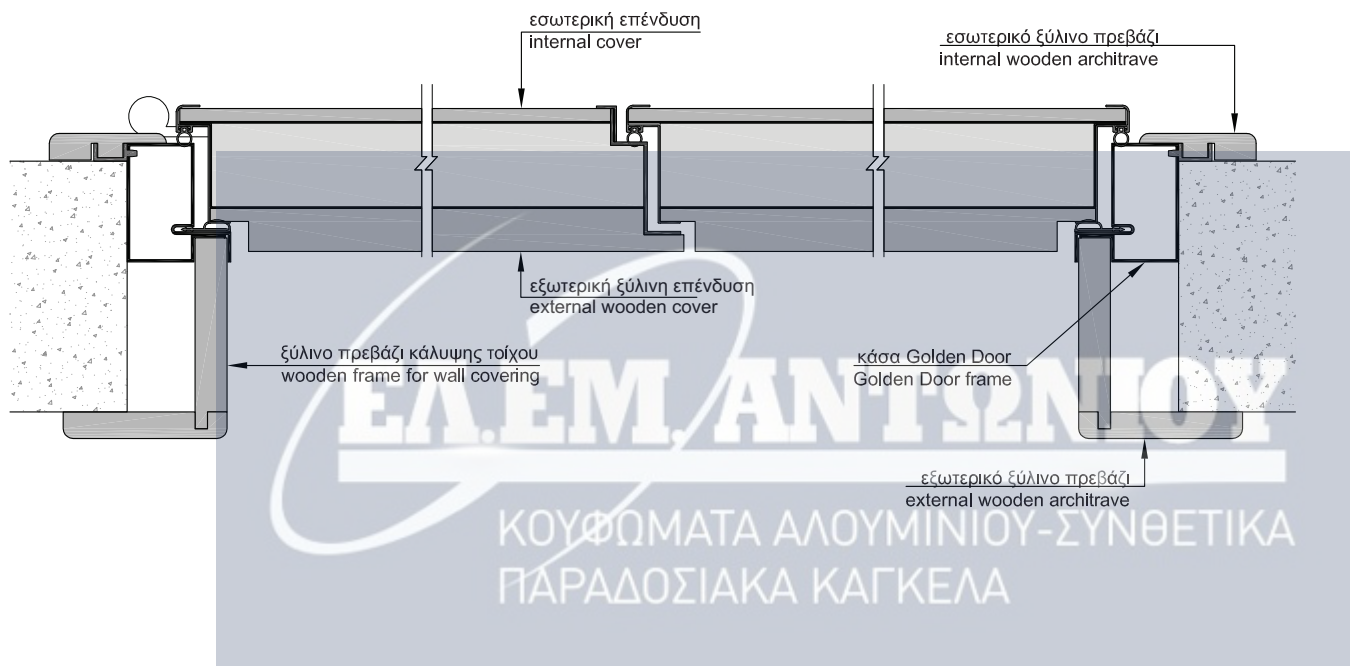

ΤΕΧΝΙΚΑ ΧΑΡΑΚΤΗΡΙΣΤΙΚΑ ΔΙΦΥΛΛΗΣ ΠΟΡΤΑΣ
TECHNICAL SHEET FOR DOUBLE DOOR

بيانات فنية للباب المزدوج