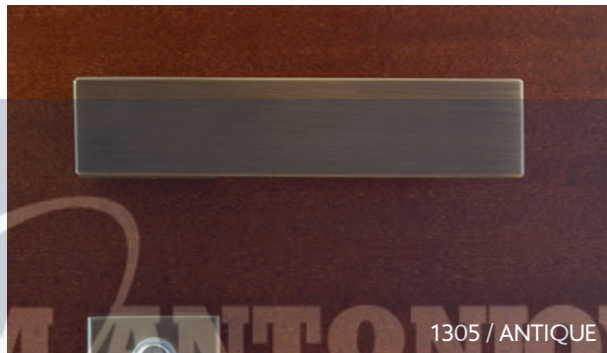

ACCESSORIES

ΕΛΕΥΘΕΡΟ ΑΝΤΩΝΙΟΥ
ΚΟΥΦΟΜΑΤΑ ΑΛΟΥΜΙΝΙΟΥ-ΣΥΝΘΕΤΙΚΑ
ΠΑΡΑΔΟΣΙΑΚΑ ΚΑΓΚΕΛΑ