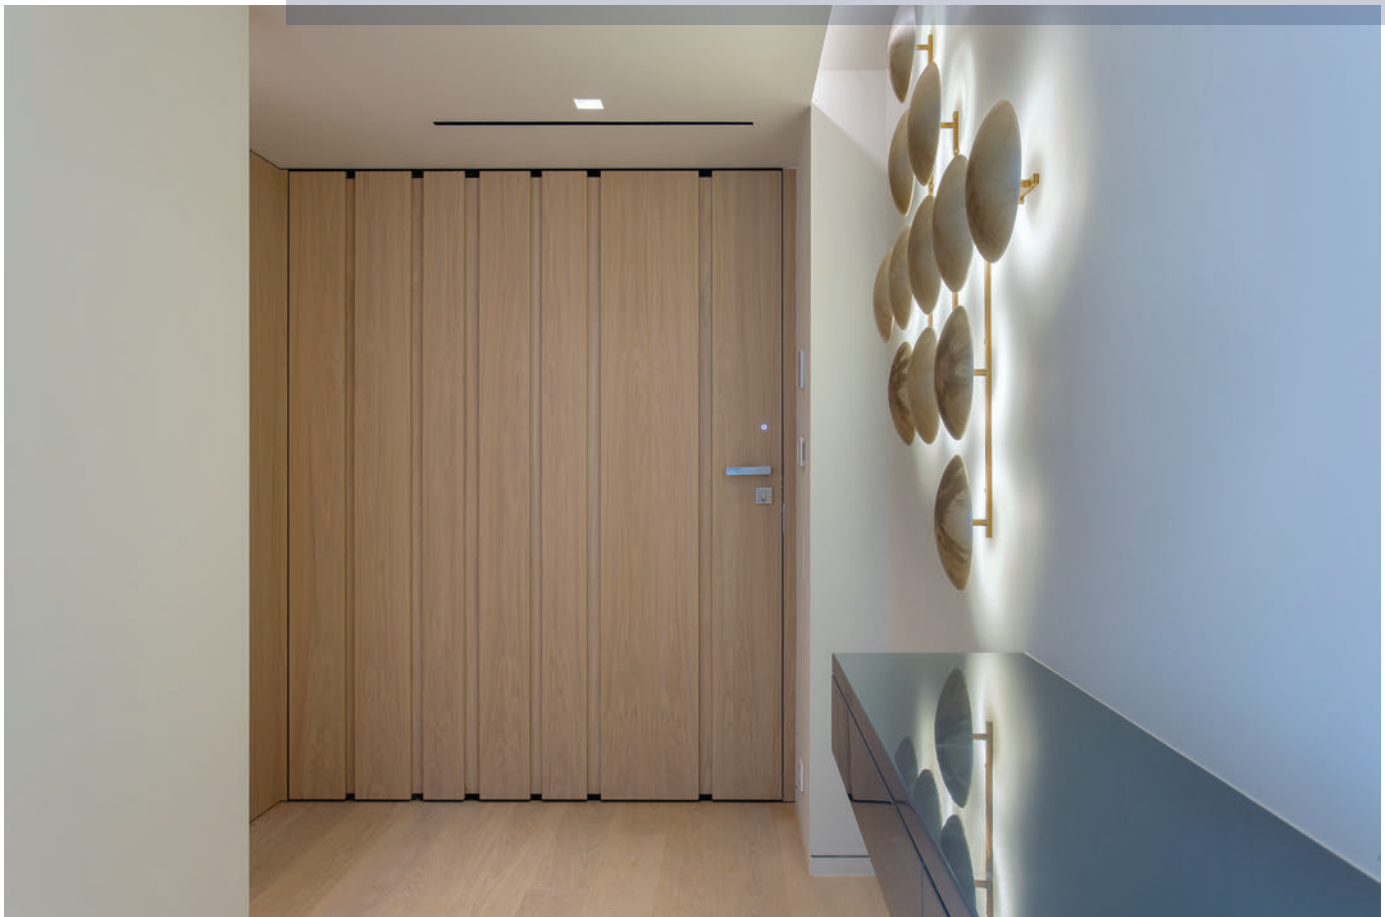

Αξονική πόρτα ασφαλείας με επένδυση από κεραμικό υλικό & κάθετη φάσα γυαλιού.

Pivot Door covered with ceramic material & vertical glass inset.

عمودية زجاجية وأزرار خزفية بمواد مغطى محوري باب

Αξονική πόρτα ασφαλείας με επένδυση από φυσικό δρυς.

Pivot Door covered with oak.

باب مرتکز علی محور مغطى بخشب

ΕΛ.ΕΜ.ΑΝΤΩΝΙΟΥ

ΚΟΥΦΩΜΑΤΑ ΑΛΟΥΜΙΝΙΟΥ-ΣΥΝΘΕΤΙΚΑ
ΠΑΡΑΔΟΣΙΑΚΑ ΚΑΙ ΚΕΛΑ