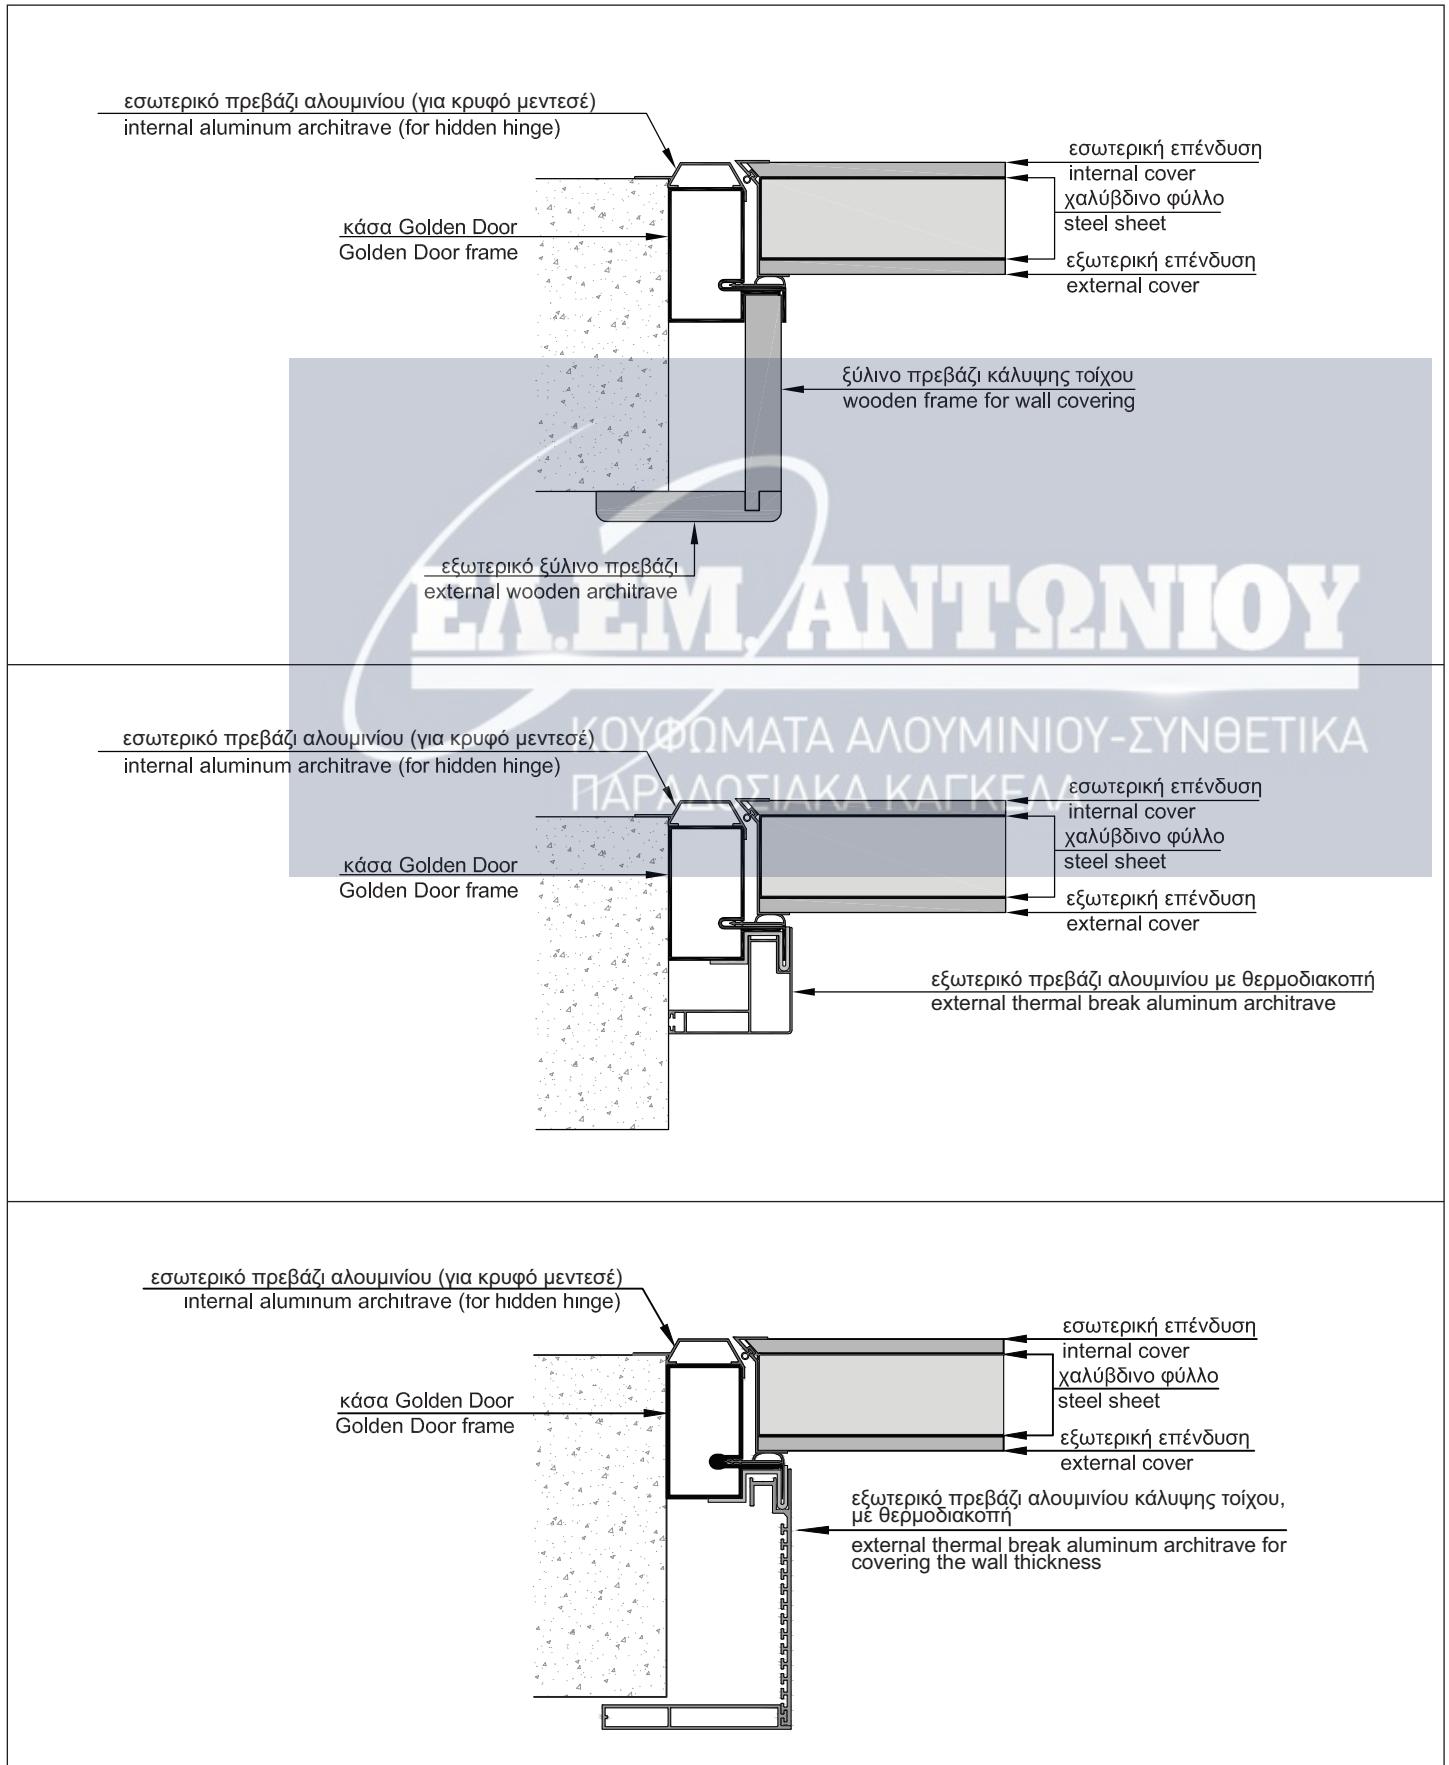

ΤΕΧΝΙΚΑ ΧΑΡΑΚΤΗΡΙΣΤΙΚΑ ΠΟΡΤΑΣ ΜΕ ΚΡΥΦΟ ΜΕΝΤΕΣΕ
TECHNICAL SHEET FOR HIDDEN HINGE DOOR

بيانات فنية للباب المفصلي المخفي