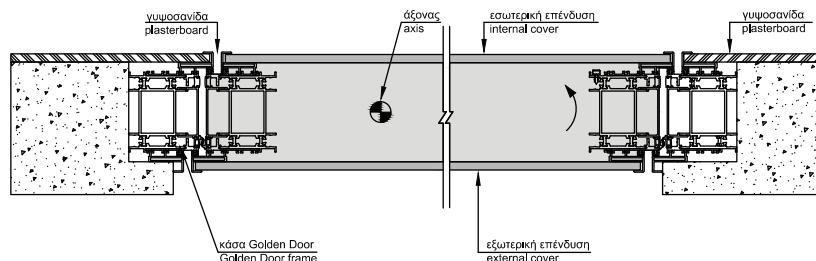

Τοποθέτηση αξονικής πρόσωπο έξω | Face out installation | تركيب الواجهة الخارجية

Τοποθέτηση αξονικής πρόσωπο μέσα | Face in installation | تركيب الواجهة الداخلية

Τοποθέτηση αξονικής στη μέση του τοίχου | Pivot door tunnel installation | تركيب لنفق

Τοποθέτηση αξονικής πρόσωπο μέσα με κρυφή κάσα | Face in installation with hidden frame | تركيب الواجهة الداخلية ذات الإطار المخفي

ΤΕΧΝΙΚΑ ΧΑΡΑΚΤΗΡΙΣΤΙΚΑ ΑΞΟΝΙΚΗΣ ΠΟΡΤΑΣ  
 TECHNICAL SHEET OF PIVOT DOOR  
 بيانات فنية بالباب المحوري