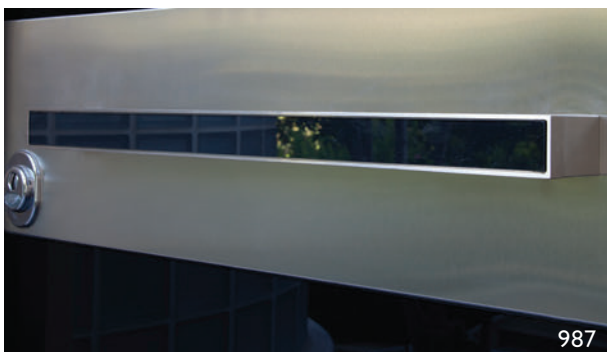

ACCESSORIES

ΕΛΕΥΘΕΡΟ ΑΝΤΩΝΙΟΥ
ΚΟΥΦΟΜΑΤΑ ΑΛΟΥΜΙΝΙΟΥ-ΣΥΝΘΕΤΙΚΑ
ΠΑΡΑΔΟΣΙΑΚΑ ΚΑΓΚΕΛΑ