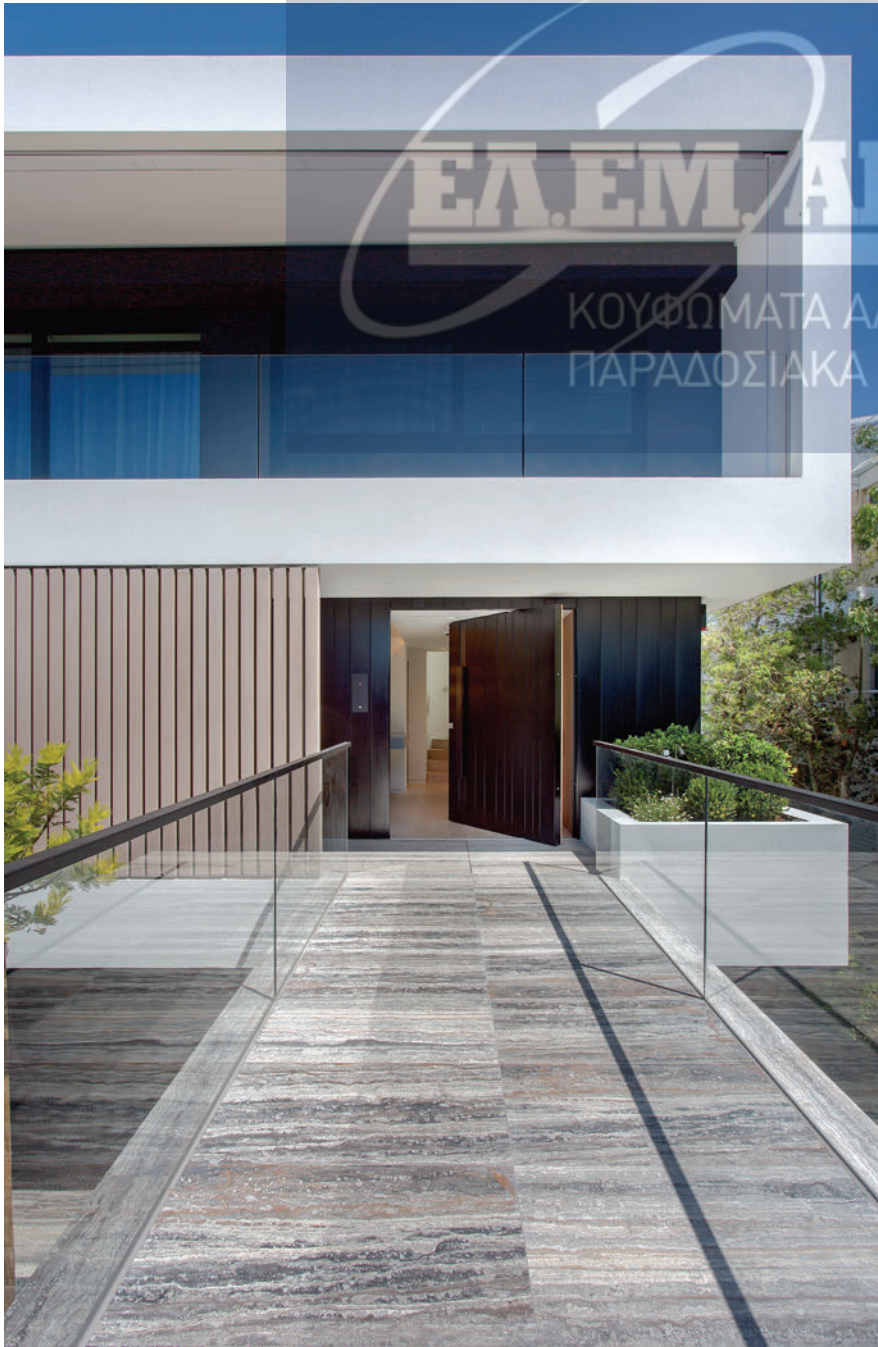

ΕΛ.ΕΜ. ΑΝΤΩΝΙΟΥ

ΚΟΥΦΩΜΑΤΑ ΑΛΟΥΜΙΝΙΟΥ-ΣΥΝΘΕΤΙΚΑ
ΠΑΡΑΔΟΣΙΑΚΑ ΚΑΓΚΕΛΑ