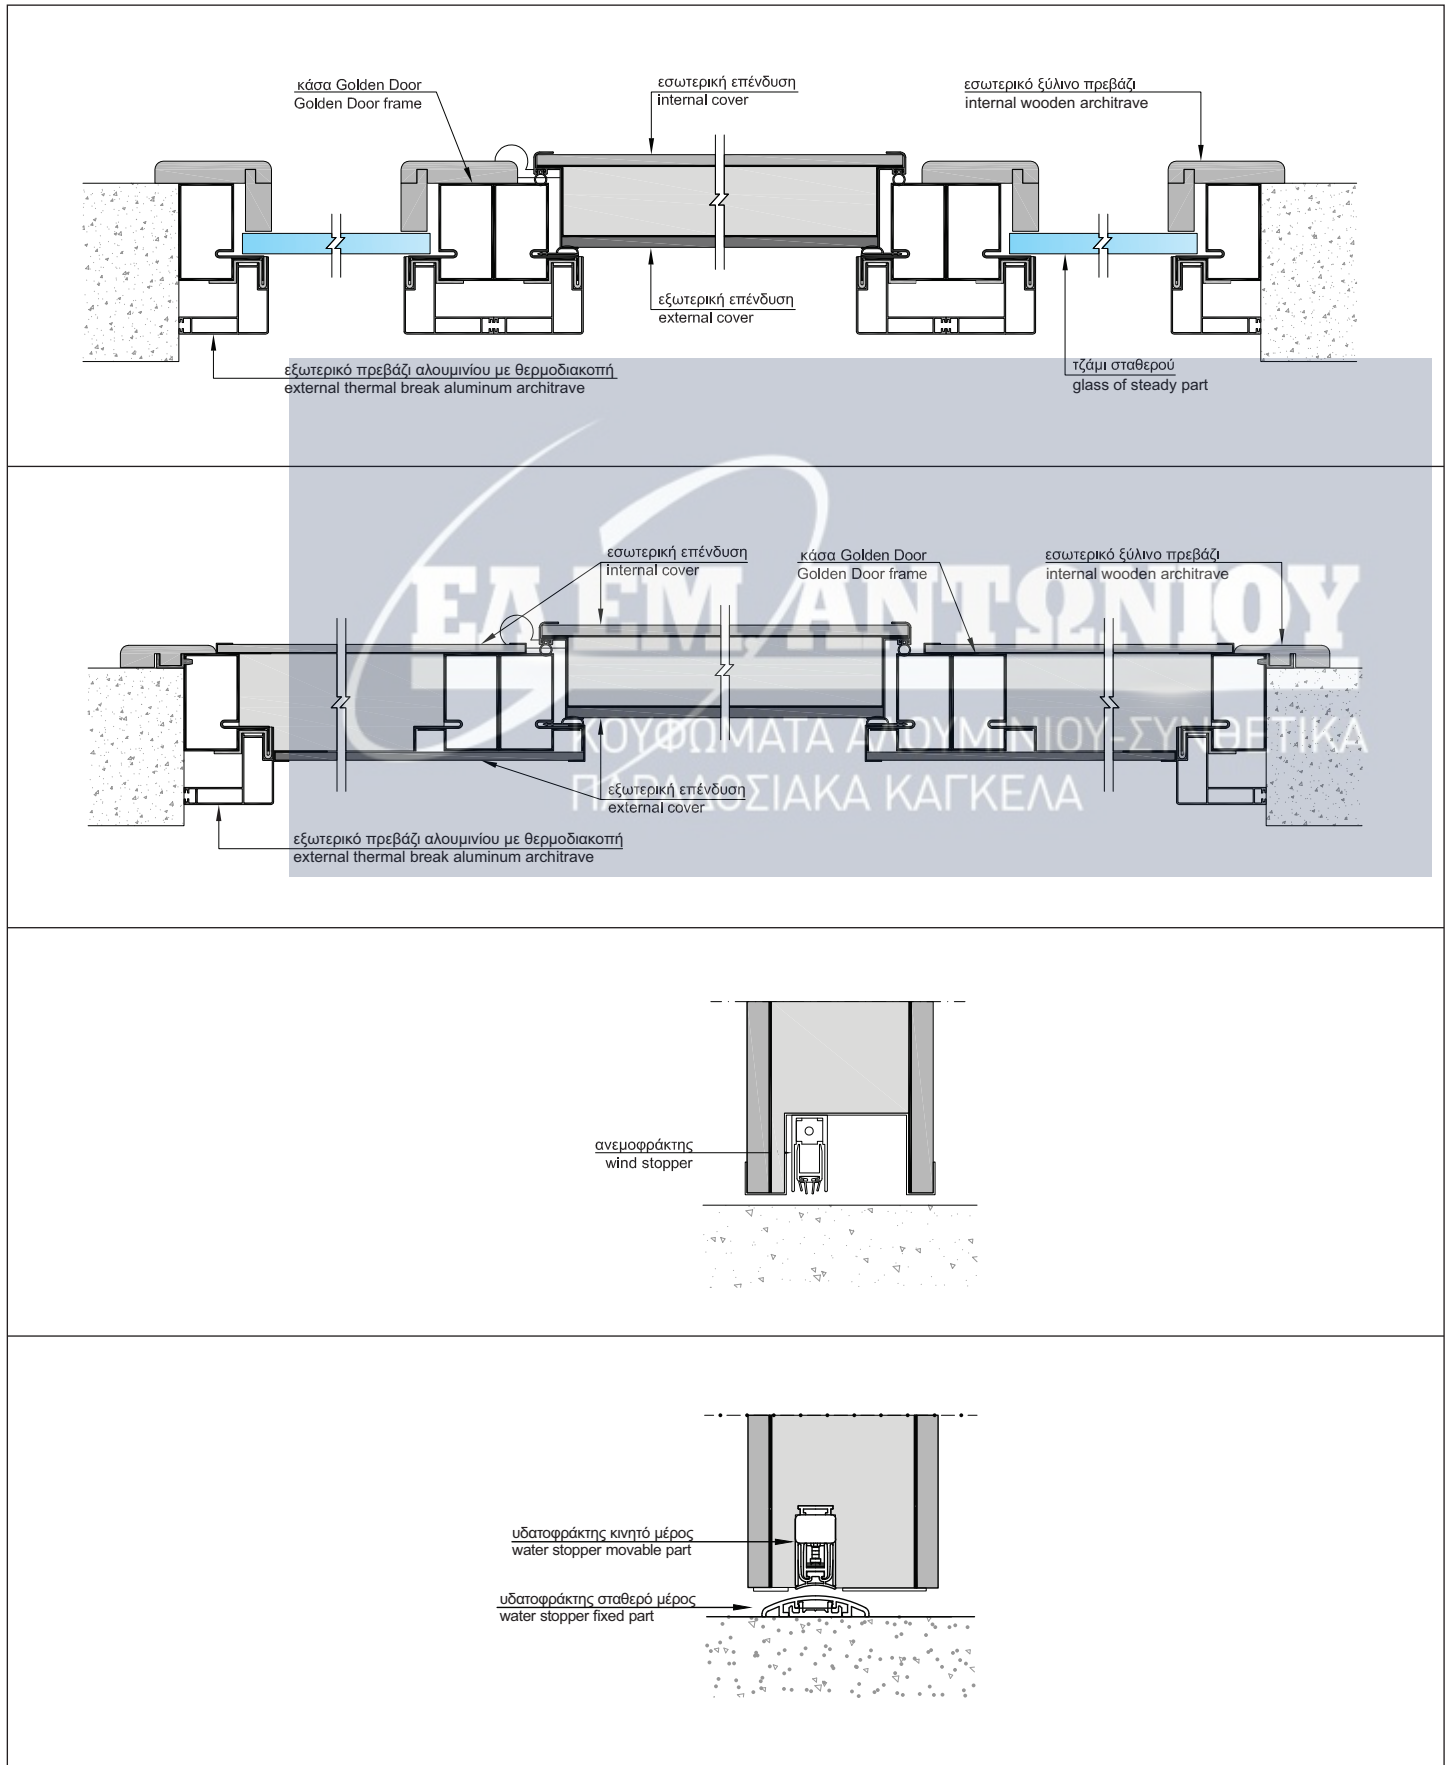

ΤΕΧΝΙΚΑ ΧΑΡΑΚΤΗΡΙΣΤΙΚΑ ΠΟΡΤΑΣ ΜΕ ΜΕΝΤΕΣΣΕ
TECHNICAL SHEET FOR HINGE DOOR
بيانات فنية للباب المفصلي