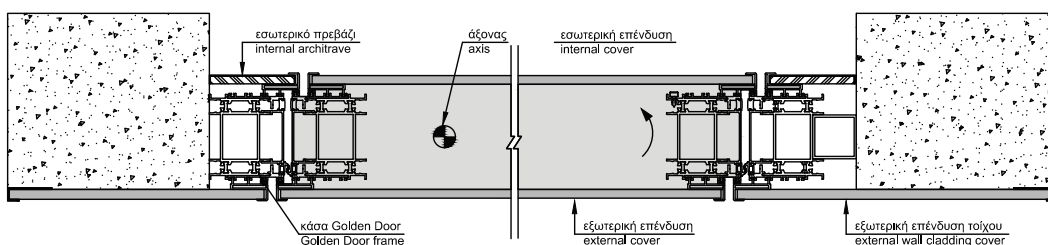

Αξονική πόρτα & επένδυση τοίχου με το ίδιο υλικό-τοποθέτηση πρόσωπο έξω
Pivot door & wall cladding made of the same material_face out installation
باب محوري وطبقة تغليف الجدار مصنوعة من المادة نفسها_تركيب الواجهة الخارجية