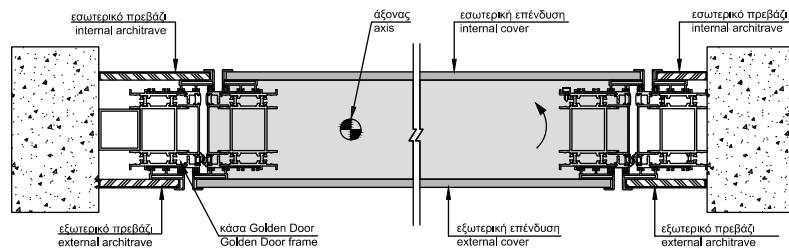

Αξονική πόρτα ασφαλείας με επένδυση από  
κεραμικό υλικό.

Pivot door covered with ceramic material.

باب محوري مُغطى بمادة من السيراميك

ΤΕΧΝΙΚΑ ΧΑΡΑΚΤΗΡΙΣΤΙΚΑ ΑΞΟΝΙΚΗΣ ΠΟΡΤΑΣ  
 TECHNICAL SHEET OF PIVOT DOOR  
 بيانات فنية بالباب المحوري

Τοποθέτηση αξονικής πρόσωπο έξω | Face out installation | تركيب الواجهة الخارجية

Τοποθέτηση αξονικής πρόσωπο μέσα | Face in installation | تركيب الواجهة الداخلية

Τοποθέτηση αξονικής στη μέση του τοίχου | Pivot door tunnel installation | تركيب لنفق