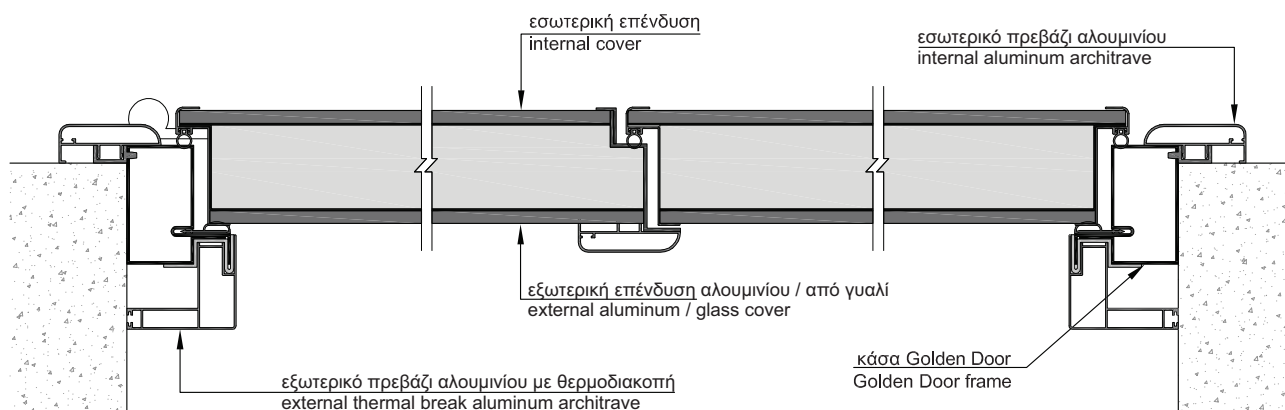

ΤΕΧΝΙΚΑ ΧΑΡΑΚΤΗΡΙΣΤΙΚΑ ΔΙΦΥΛΛΗΣ ΠΟΡΤΑΣ
TECHNICAL SHEET FOR DOUBLE DOOR

بيانات فنية للباب المزدوج