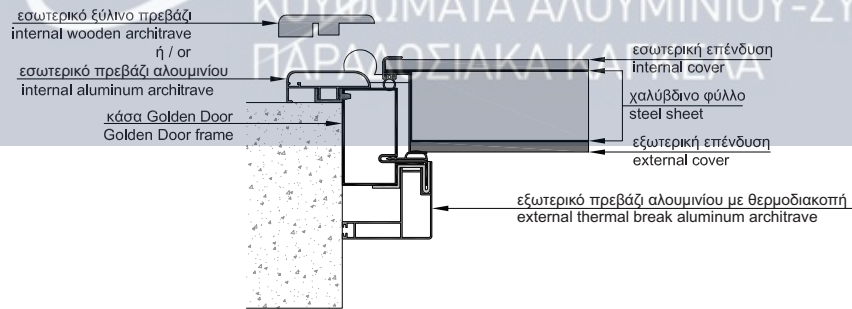

باب امان مغطى بخشب ميرانتي وزجاج أجزاء  
جانبيه ثابتة مصنوعة من المادة نفسها

ΕΛ.ΕΜ.ΑΝΤΩΝΙΟΥ

ΚΟΥΦΩΜΑΤΑ ΑΛΟΥΜΙΝΙΟΥ-ΣΥΝΘΕΤΙΚΑ  
ΠΑΡΑΔΟΣΙΑΚΑ ΚΑΓΚΕΛΑ

ΤΕΧΝΙΚΑ ΧΑΡΑΚΤΗΡΙΣΤΙΚΑ ΠΟΡΤΑΣ ΜΕ ΜΕΝΤΕΣΕ  
 TECHNICAL SHEET FOR HINGE DOOR  
 بيانات فنية للباب المفصلي