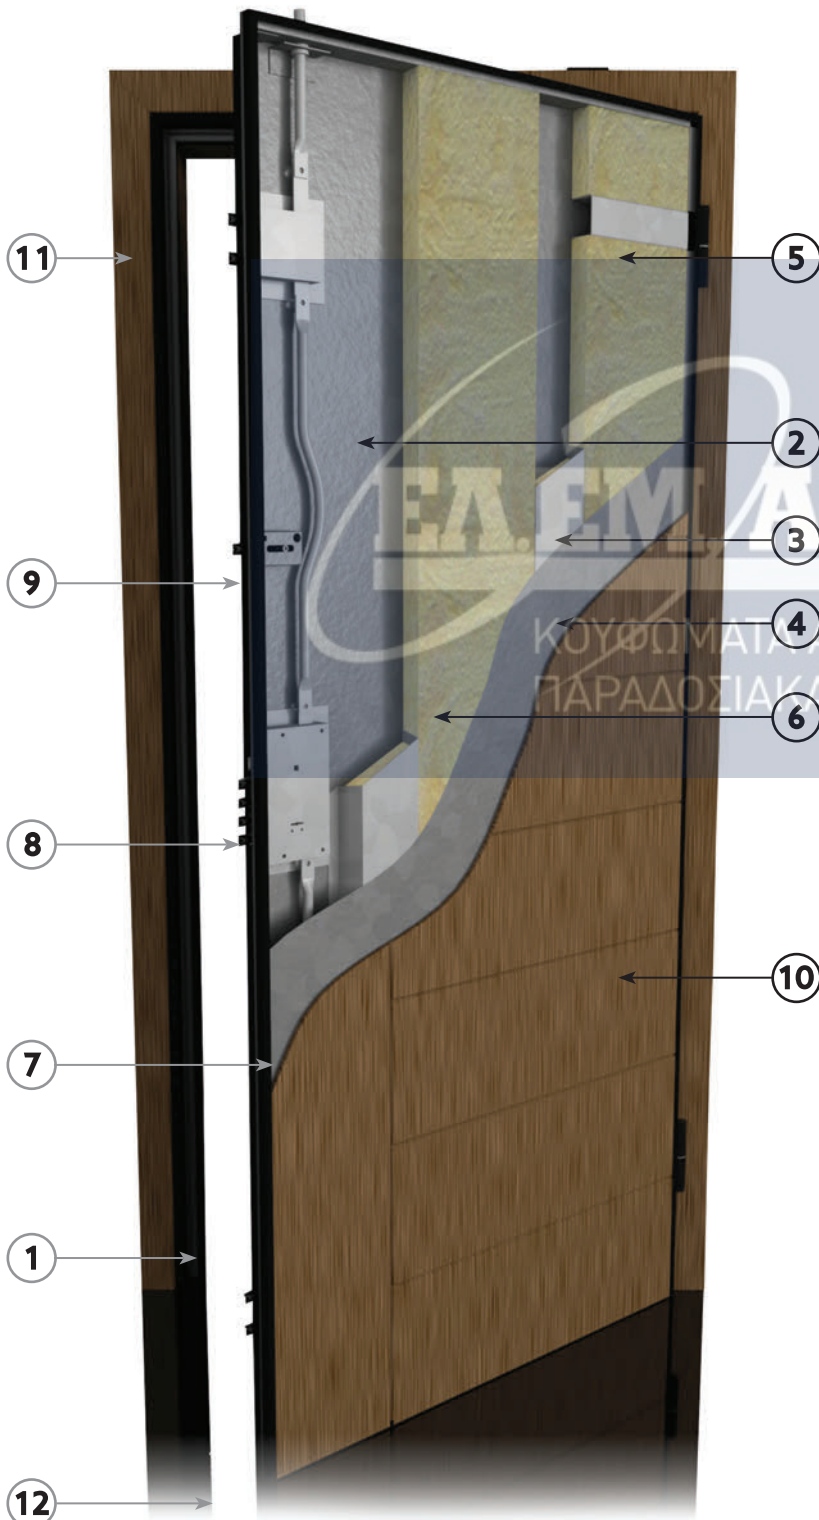

Hidden hinge door covered with glass  
insets & steady side part made of glass.

باب مفصلي مخفي مغطى بالزجاج وبه أجزاء  
ثابتة مصنوعة من الزجاج.

ΕΛ.ΕΜ. ΑΝΤΩΝΙΟΥ

ΚΟΥΦΩΜΑΤΑ ΑΛΟΥΜΙΝΙΟΥ-ΣΥΝΘΕΤΙΚΑ  
ΠΑΡΑΛΟΣΙΑΚΑ ΚΑΓΚΕΛΑ

ΤΕΧΝΙΚΑ ΧΑΡΑΚΤΗΡΙΣΤΙΚΑ ΠΟΡΤΑΣ ΜΕ ΚΡΥΦΟ ΜΕΝΤΕΣΕ  
 TECHNICAL SHEET FOR HIDDEN HINGE DOOR

بيانات فنية للباب المفصلي المخفي

ΘΩΡΑΚΙΣΗ / ARMOUR

الغطاء المصفح

GOLDEN PLUS

ΕΛ. ΕΜΜΑΝΟΥΗΛΙΟΥ ΣΥΝΘΕΤΙΚΑ  
ΚΟΥΦΩΜΑΤΑ ΑΛΟΥΜΙΝΙΟΥ ΣΤΑΘΕΤΙΚΑ  
ΠΑΡΑΔΟΣΙΑΚΑ ΚΑΓΚΕ

1. Κάσα Golden Door  
Golden Door frame
2. Εξωτερικό μεταλλικό φύλλο  
External steel sheet
3. Κάθετες ενισχύσεις τύπου Ω  
Vertical omega structure
4. Εσωτερικό μεταλλικό φύλλο  
Internal steel sheet
5. Οριζόντιες ενισχύσεις μεντεσέ  
Horizontal omega structure for hinges
6. Πετροβάμβακας / Rock wool
7. Περιμετρικά προφίλ αλουμινίου  
Aluminum profiles
8. Κινούμενα σημεία κλειδώματος  
Movable locking points
9. Μερικό άνοιγμα (κλείστρο)  
Latch (Partial opening)
10. Εσωτερική επένδυση  
Internal Cover
11. Εσωτερικά πρεβάζια  
Internal Architraves
12. Ανεμοφράκτης  
Wind stopper