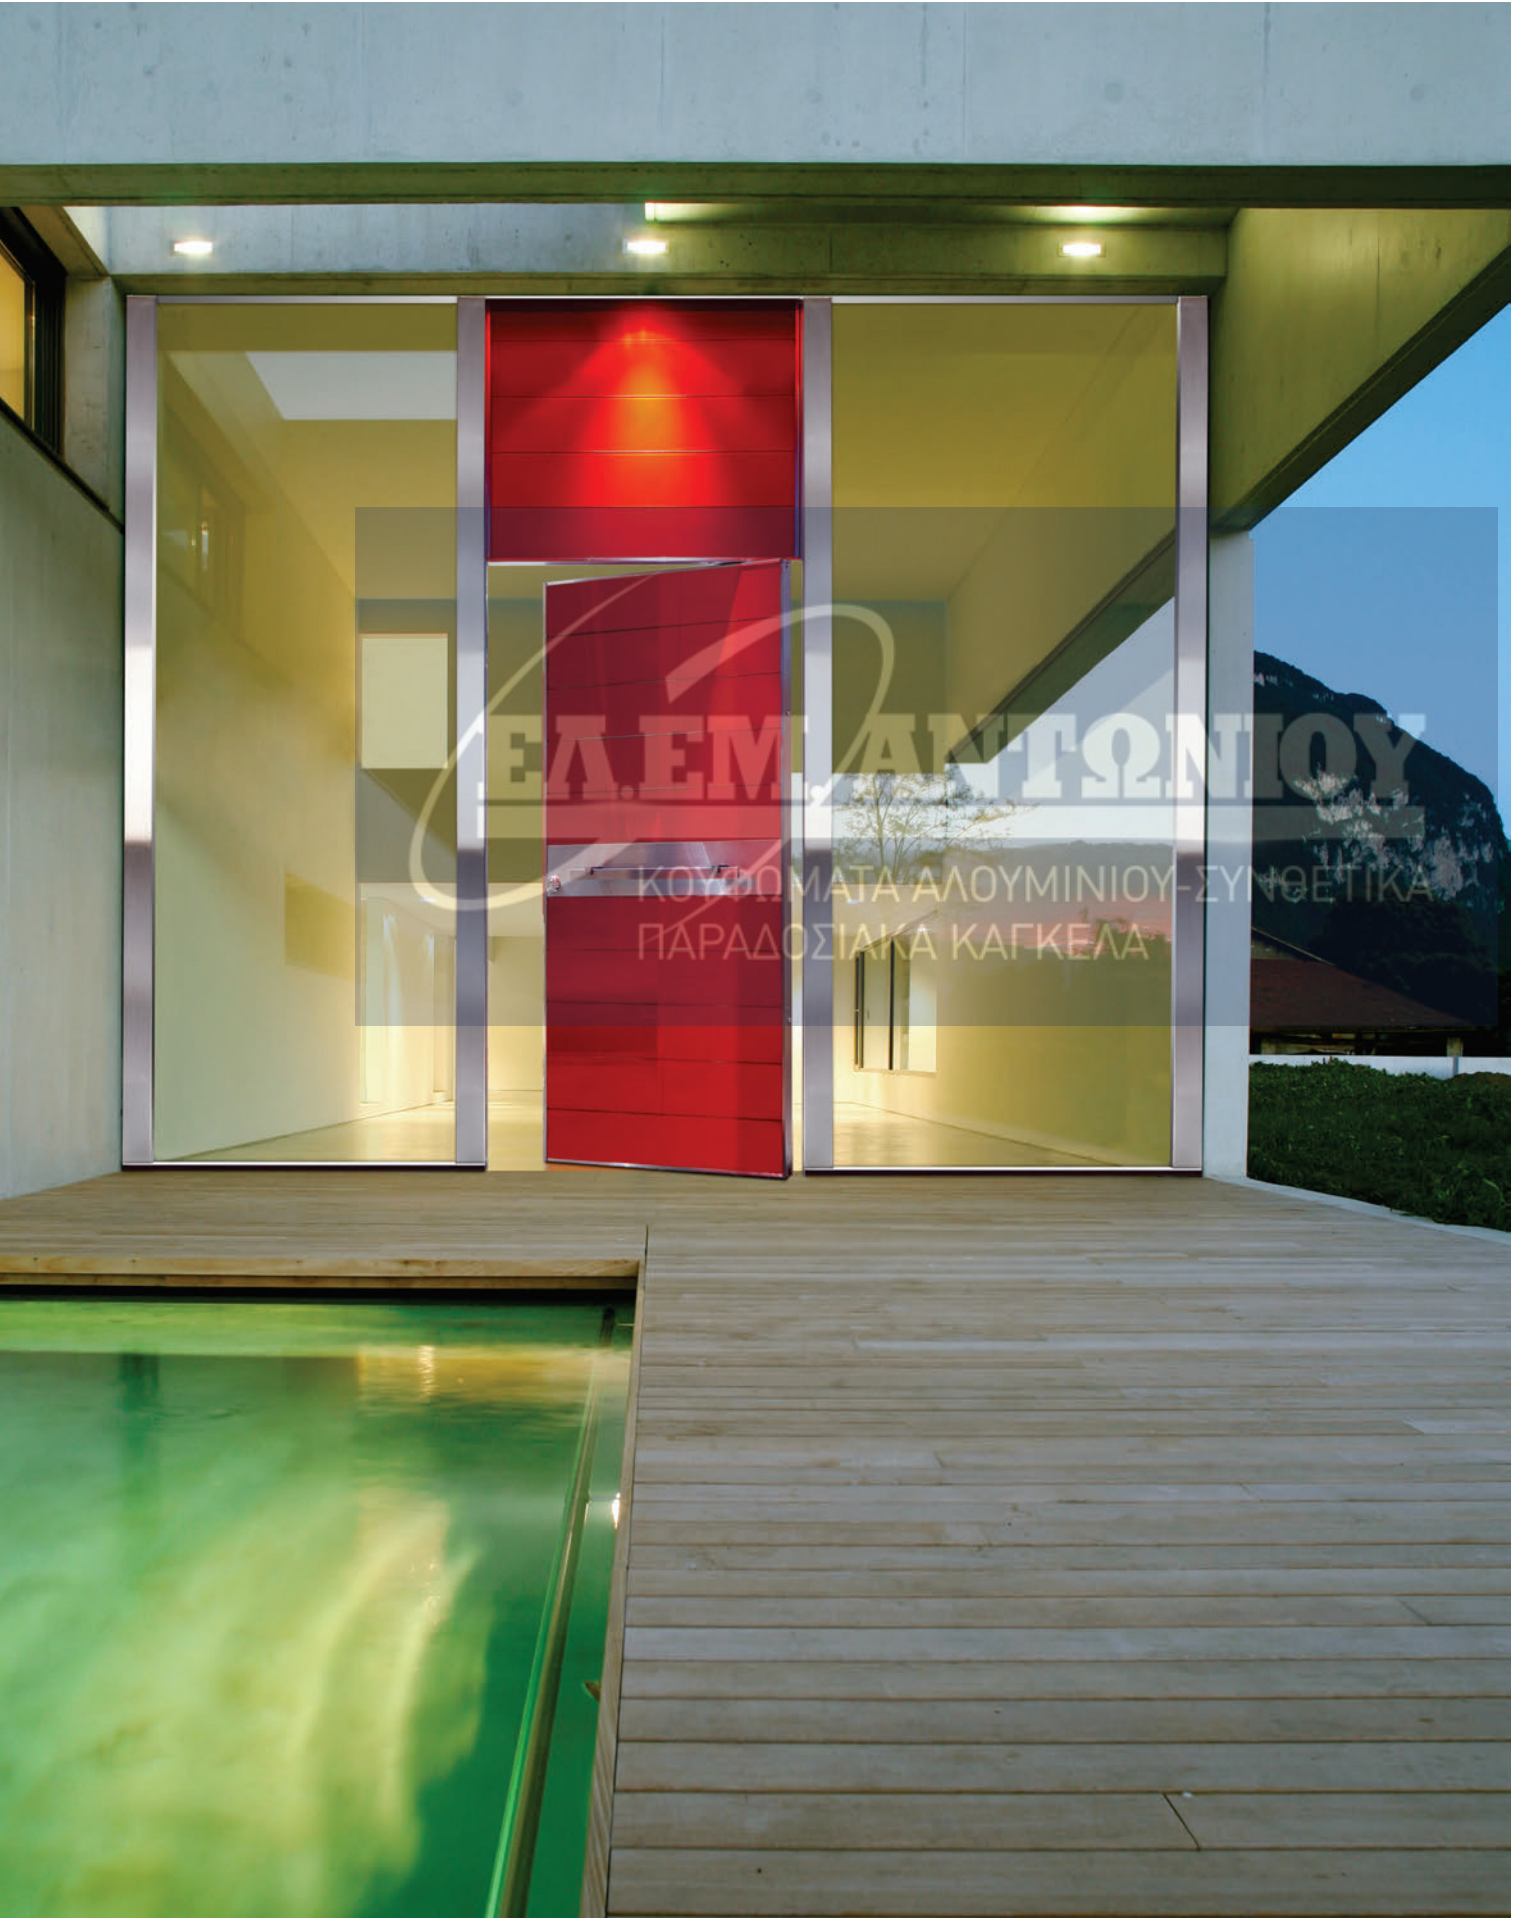

Pivot Door covered with glass insets & upper steady part made of the same material.

باب محوري مغطى بقطع الزجاج وجزء علوي ثابت مصنوع من المادة نفسها.

ΕΛΕΜ. ΑΝΤΩΝΙΟΥ

ΚΟΥΦΩΜΑΤΑ ΑΛΟΥΜΙΝΙΟΥ-ΣΥΝΘΕΤΙΚΑ  
ΠΑΡΑΔΟΣΙΑΚΑ ΚΑΓΚΕΛΑ