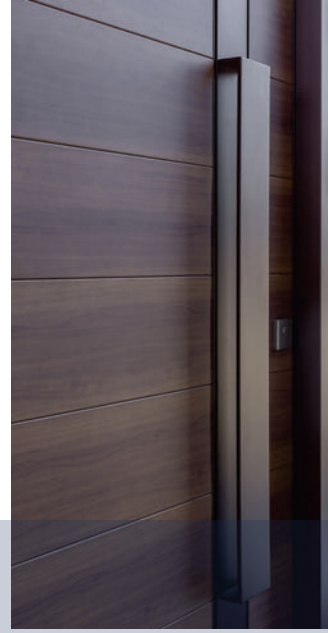

Πόρτα ασφαλείας με επένδυση από μασίφ μεράντι & κατασκευή σταθερών με γυαλί.

Hinge door covered with solid meranti wood & steady side parts made of glass.

باب مفصلي مغطى بخشب الميرانتى وبه قطع جانبية ثابتة مصنوعة من الزجاج.