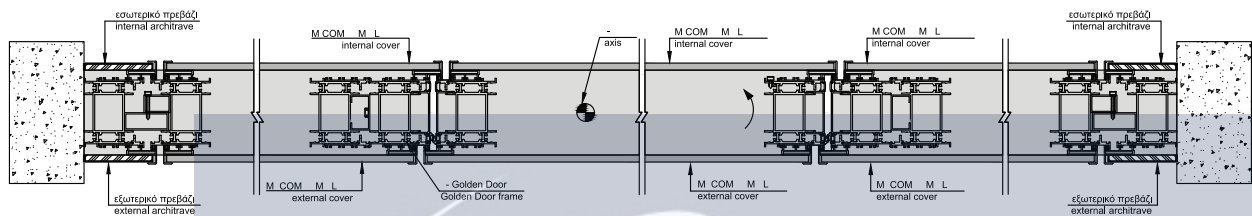

Αξονική πόρτα ασφαλείας με επένδυση από  
κεραμικό υλικό.

Pivot door covered with ceramic material.

باب محوري مُغطى بمادة من السيراميك

ΤΕΧΝΙΚΑ ΧΑΡΑΚΤΗΡΙΣΤΙΚΑ ΑΞΟΝΙΚΗΣ ΠΟΡΤΑΣ  
 TECHNICAL SHEET OF PIVOT DOOR  
 بيانات فنية بالباب المحوري

Τοποθέτηση αξονικής πρόσωπο έξω | Face out installation | تركيب الواجهة الخارجية

Τοποθέτηση αξονικής πρόσωπο μέσα | Face in installation | تركيب الواجهة الداخلية

Τοποθέτηση αξονικής στη μέση του τοίχου | Pivot door tunnel installation | تركيب لنفق

Τοποθέτηση αξονικής πρόσωπο μέσα με κρυφή κάσα | Face in installation with hidden frame | تركيب الواجهة الداخلية ذات الإطار المخفي

ΤΕΧΝΙΚΑ ΧΑΡΑΚΤΗΡΙΣΤΙΚΑ ΑΞΟΝΙΚΗΣ ΠΟΡΤΑΣ  
 TECHNICAL SHEET OF PIVOT DOOR  
 بيانات فنية بالباب المحوري

Αξονική πόρτα με δυο τυφλά σταθερά\_τοποθέτηση στη μέση του τοίχου  
 Pivot door with two steady side parts\_tunnel installation  
 باب محوري بجزأين ثابتين\_تركيب النفق

Αξονική πόρτα με δυο σταθερά με τζάμι-τοποθέτηση στη μέση του λαμπά  
 Pivot door with two steady side parts made of glass\_tunnel installation  
 باب محوري بجزأين ثابتين مصنوعين من الزجاج\_تركيب النفق