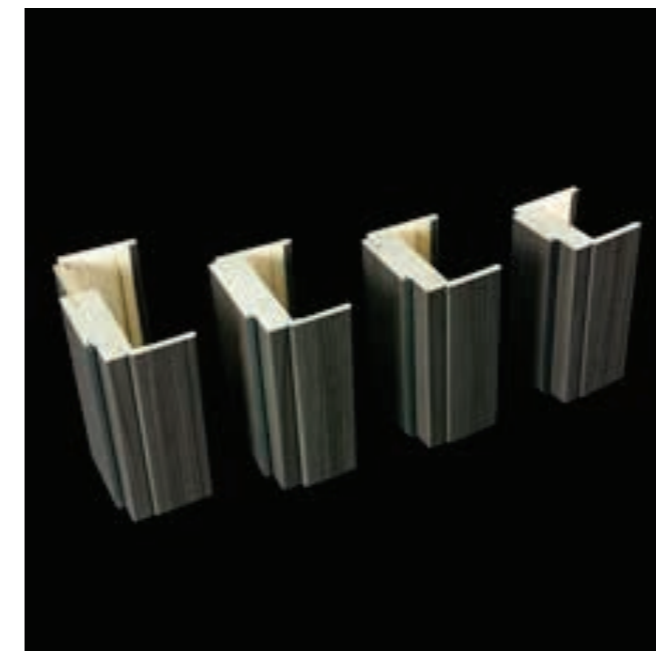

ΔΙΑΚΟΣΜΗΤΙΚΑ ΣΧΕΔΙΑ PORTALIA

Οι πόρτες μπορούν να κοπούν στο επιθυμητό ύψος

ΣΧΕΔΙΑ ΜΕ ΤΖΑΜΙ PORTALIA

Οι πόρτες μπορούν να κοπούν στο επιθυμητό ύψος

ΧΑΡΑΚΤΗΡΙΣΤΙΚΑ PORTALIA ΤΥΠΟΥ Α'

Τα χαρακτηριστικά αφορούν τις πόρτες Palissandros Grey, Palissandros Blue, Palissandros white, Ice Oak, Noce Alter και Olmo Cenere.