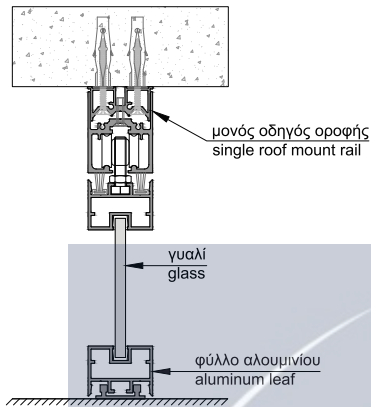

ΤΕΧΝΙΚΑ ΧΑΡΑΚΤΗΡΙΣΤΙΚΑ ΕΣΩΤΕΡΙΚΗΣ ΣΥΡΟΜΕΝΗΣ ΠΟΡΤΑΣ
TECHNICAL SHEET OF INTERNAL DOOR SLIDING
لائحة المواصفات التقنية للباب الداخلي "الانزلاق".

ΕΛ.ΕΜ.ΑΝΤΩΝΙΟΥ
ΚΟΥΦΩΜΑΤΑ ΑΛΟΥΜΙΝΙΟΥ-ΣΥΝΘΕΤΙΚΑ
ΠΑΡΑΔΟΣΙΑΚΑ ΚΑΓΚΕΛΑ