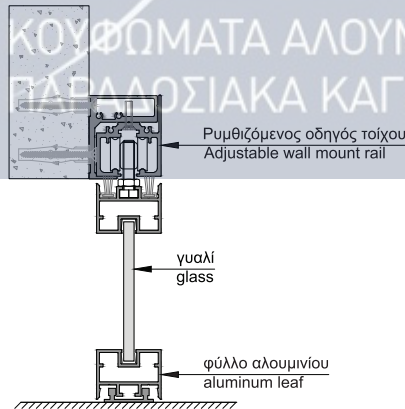

ΤΕΧΝΙΚΑ ΧΑΡΑΚΤΗΡΙΣΤΙΚΑ ΕΣΩΤΕΡΙΚΗΣ ΣΥΡΟΜΕΝΗΣ ΠΟΡΤΑΣ
TECHNICAL SHEET OF INTERNAL DOOR SLIDING
لائحة المواصفات التقنية للباب الداخلي "الانزلاق".

ΕΛ.ΕΜ.ΑΝΤΩΝΙΟΥ
ΚΟΥΦΩΜΑΤΑ ΑΛΟΥΜΙΝΙΟΥ-ΣΥΝΘΕΤΙΚΑ
ΠΑΡΑΔΟΣΙΑΚΑ ΚΑΓΚΕΛΑ