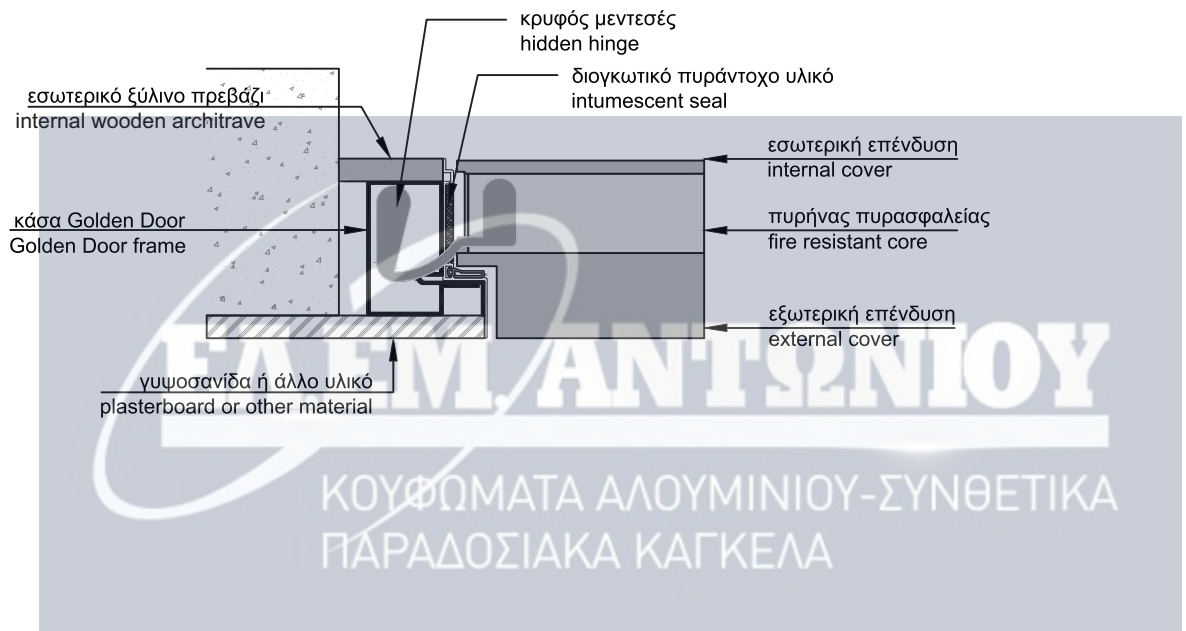

هوتيل دور لايت مع مفصلات مخفية، مغطاة بصفايح رقيقة.

ΕΛ.ΕΜ.ΑΝΤΩΝΙΟΥ

ΚΟΥΦΩΜΑΤΑ ΑΛΟΥΜΙΝΙΟΥ-ΣΥΝΘΕΤΙΚΑ
ΠΑΡΑΔΟΣΙΑΚΑ ΚΑΓΚΕΛΑ

ΤΕΧΝΙΚΑ ΧΑΡΑΚΤΗΡΙΣΤΙΚΑ ΠΟΡΤΑΣ ΞΕΝΟΔΟΧΕΙΟΥ
 TECHNICAL SHEET OF HOTEL DOOR
 لائحة المواصفات التقنية لهوتيل دور