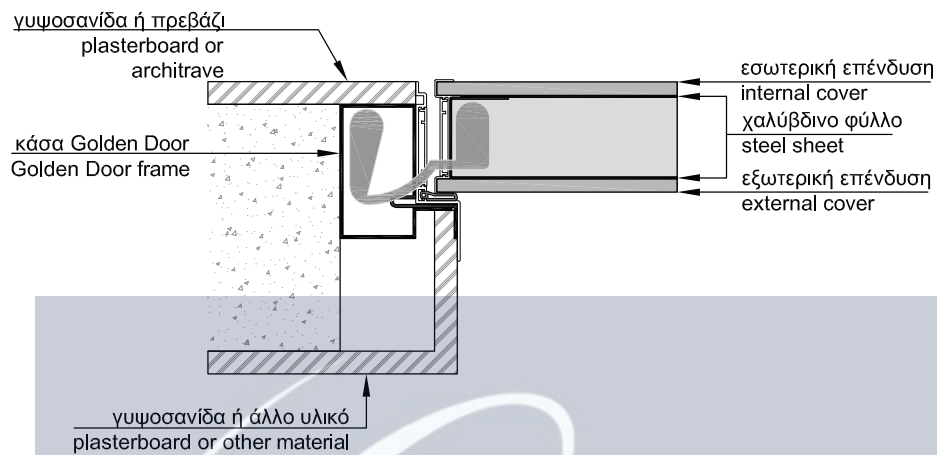

ΤΕΧΝΙΚΑ ΧΑΡΑΚΤΗΡΙΣΤΙΚΑ ΠΟΡΤΑΣ LIGHT
TECHNICAL SHEET OF LIGHT DOOR

بيانات فنية للباب ذو الإضاءة