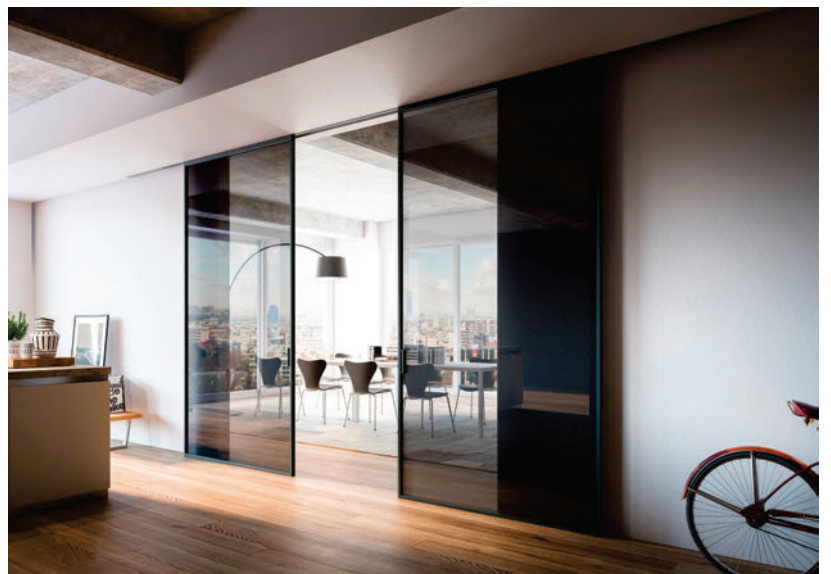

انزلاق الباب مع السكك الحديدية المزدوجة الخارجية

ΕΛ.ΕΜ.ΑΝΤΩΝΙΟΥ

ΚΟΥΦΩΜΑΤΑ ΑΛΟΥΜΙΝΙΟΥ-ΣΥΝΘΕΤΙΚΑ
ΠΑΡΑΔΟΣΙΑΚΑ ΚΑΓΚΕΛΑ

Δίφυλλη συρόμενη πόρτα με κωνευτό οδηγό

Double Sliding Door with hidden single rail

باب جرار مزدوج مع سكة مفردة مخفية