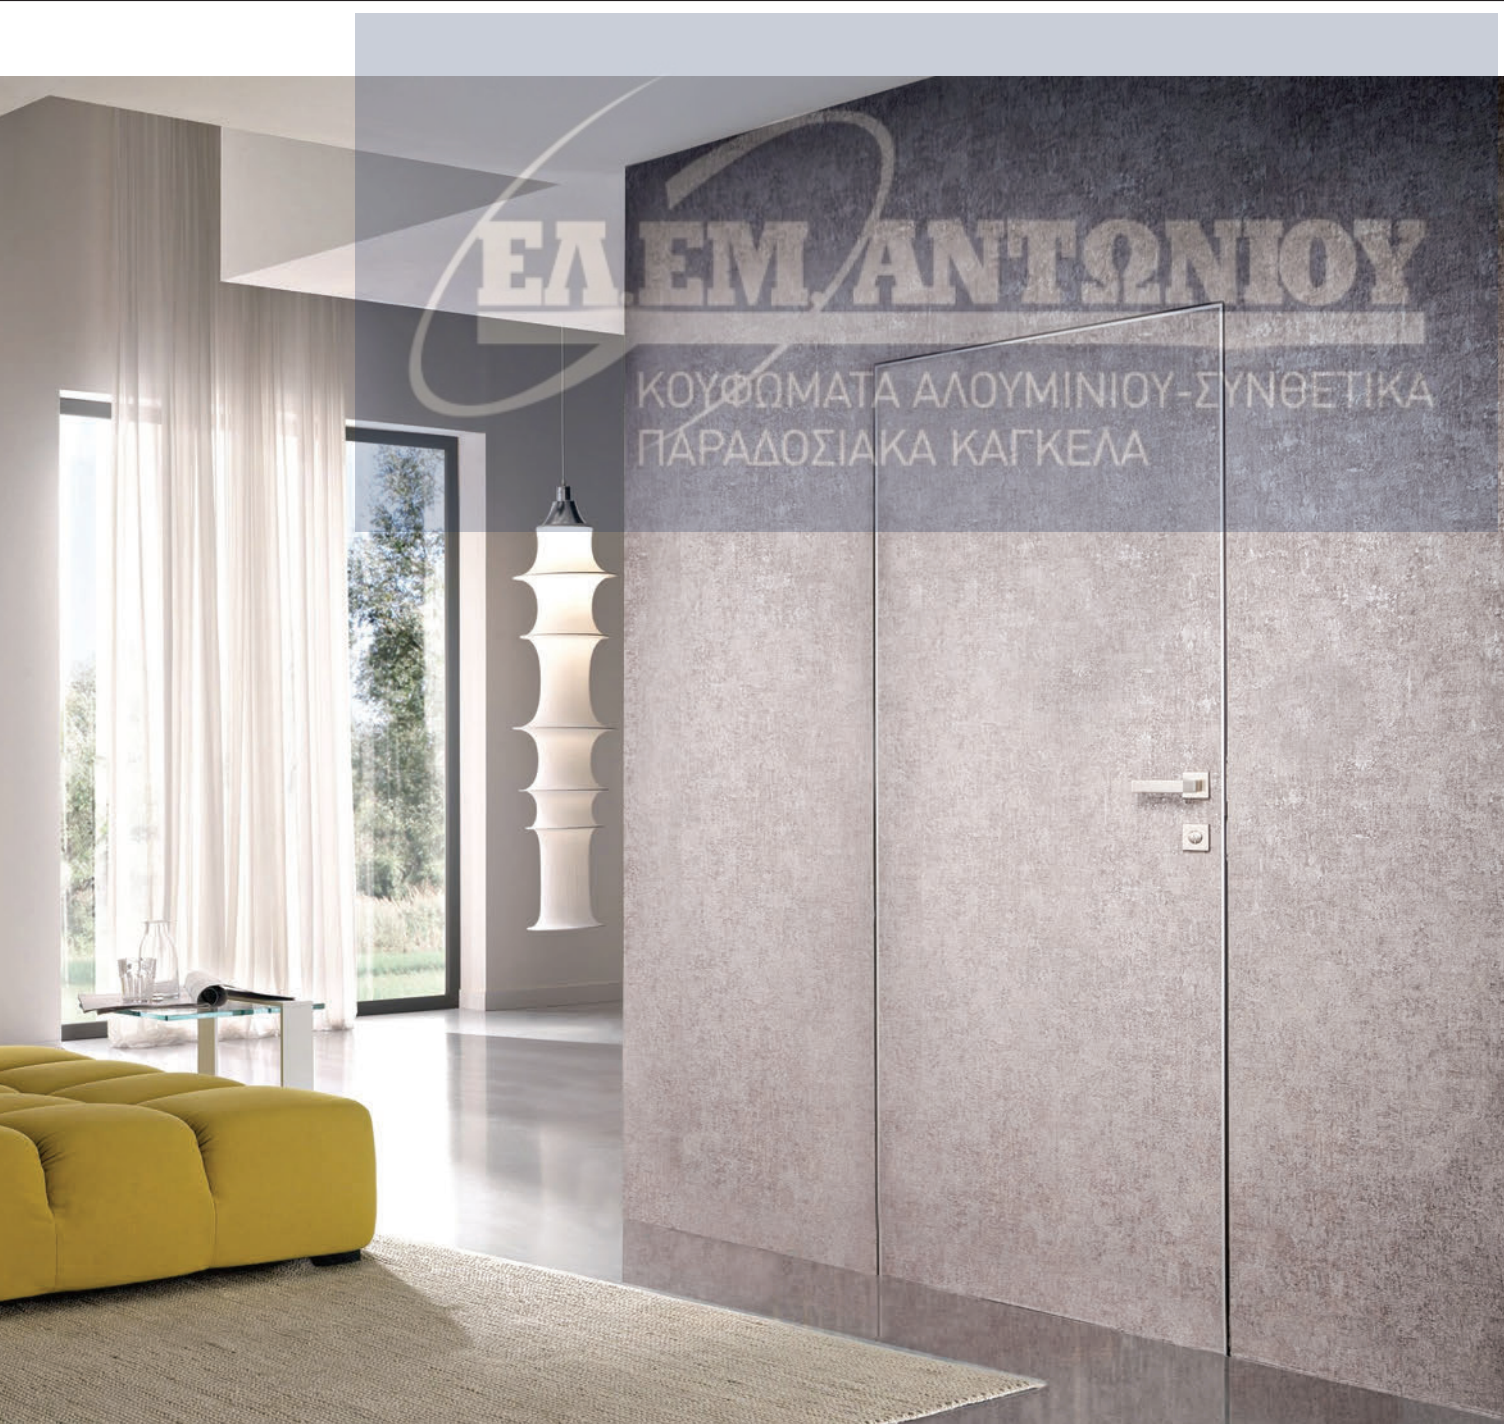

Εσωτερική πόρτα Less με κωνευτή κάσα
αλουμινίου & επένδυση με ταπετσαρία.

Internal Door Less with hidden aluminum
frame, covered with wall paper

الباب الداخلي أقل مع إطار من الألمنيوم المخفي
، مغطى بورق الجدران