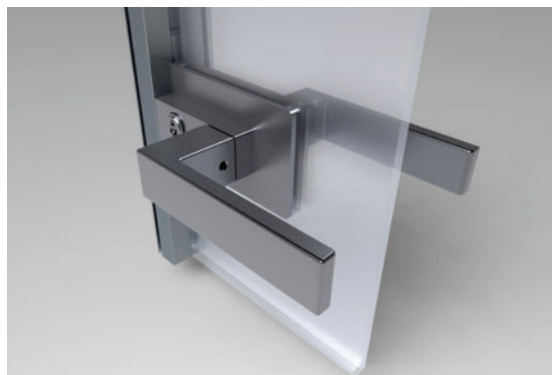

Εσωτερική πόρτα Minimal με κάσα αλουμινίου & φυσικό δρυς.

Internal Door Minimal with aluminum frame & natural oak veneer.

الباب الداخلي الحد الأدنى مع إطار من الألمنيوم والقشرة الطبيعية البلوط.

ΕΛ.ΕΜ.ΑΝΤΩΝΙΟΥ

ΚΟΥΦΩΜΑΤΑ ΑΛΟΥΜΙΝΙΟΥ-ΣΥΝΘΕΤΙΚΑ
ΠΑΡΑΔΟΣΙΑΚΑ ΚΑΓΚΕΛΑ

ΕΣΩΤΕΡΙΚΕΣ ΠΟΡΤΕΣ MINIMAL

INTERNAL DOORS MINIMAL

الأبواب الداخلية مينيمال

Για τη Golden Door οι εσωτερικές πόρτες αντιπροσωπεύουν την αρχιτεκτονική λειτουργία των χώρων, εξυπηρετώντας την ένωση και όχι τον διαχωρισμό τους. Με βασικό κριτήριο το σχεδιασμό ενός μοναδικού προϊόντος με υψηλό επίπεδο αισθητικής, η Golden Door σχεδιάζει χρησιμοποιώντας πρωτοποριακά υλικά. Ο συνδυασμός αλουμινίου και γυαλιού δημιουργεί μια αλληλεπίδραση ανάμεσα στο φως και τη σκιά, προσδίδοντας ένα ιδιαίτερα μινιμαλιστικό ύφος στο χώρο. Η σειρά Minimal, μέσα από μια μεγάλη ποικιλία υλικών, δίνει τη δυνατότητα απόδοσης ποικίλων αισθητικών ενώ συγχρόνως οι διαφορετικές επιλογές τοποθέτησης δίνουν λύση σε κάθε κατασκευή.

For Golden Door, interior doors represent the architectural function of interiors, serving in connecting rather than dividing them. With the basic criterion of designing a unique, stylish product, Golden Door designs its doors using innovative materials. The combination of aluminium and glass creates an interaction between light and shadows, lending a very minimalist style to the premises. By offering a wide variety of materials, the Minimal range allows you to create different stylistic effects, while the different mounting options provide solutions for each construction.

بالنسبة لجولدن دورز، تمثل الأبواب الداخلية الوظيفة المعمارية للديكور الداخلي، وتؤدي وظيفة وصل أكثر منها وظيفية فصل. ومع المعايير الأساسية لتصميم منتج أسلوبي فريد من نوعه، تُصمم جولدن دور أبوابها باستخدام مواد مبتكرة. إذ تساعد توليفة من الألمنيوم والزجاج على خلق تفاعل بين الإضاءة والظلال، مما يقدم أناقة معتدلة للمبنى. وبتقديم مجموعة واسعة من المواد، تتيح لكم سلسلة مينيمال تحقيق تأثيرات أسلوبية مختلفة، بينما توفر خيارات التركيب المختلفة حلولاً لكل منشأ.