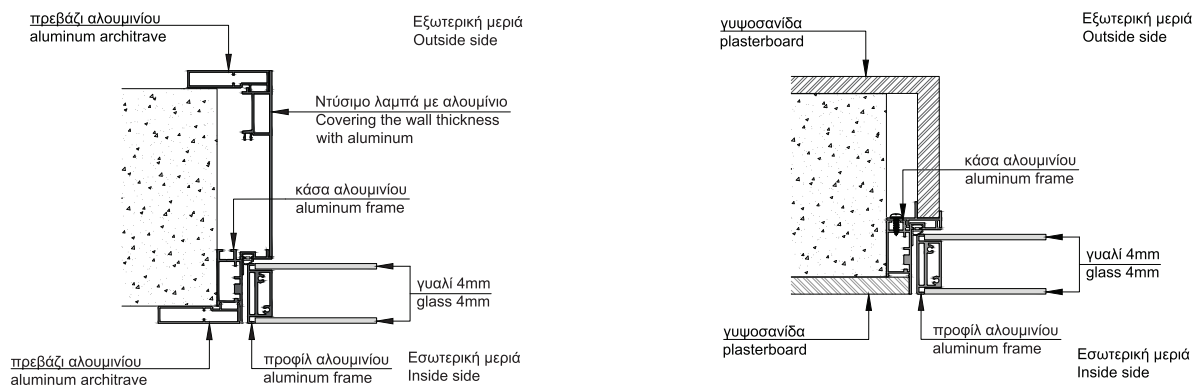

ΕΛ ΕΜ ΑΝΤΩΝΙΟΥ
ΚΟΥΦΩΜΑΤΑ ΑΛΟΥΜΙΝΙΟΥ-ΣΥΝΘΕΤΙΚΑ
ΠΑΡΑΔΟΣΙΑΚΑ ΚΑΓΚΕΛΑ