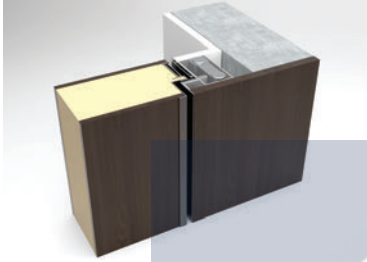

Πόρτα ξενοδοχείου Light με κρυφό μεντεσέ & επένδυση από λάκα με ειδικό κρυφό φωτισμό.

Hotel Door Light with hidden hinges, covered with lacquer and lighting.

هوتيل دور لايت مع مفصلات مخفية، مغطاة بالورنيش والإضاءة.

Πόρτα ξενοδοχείου Light με κρυφό μεντεσέ & επένδυση από laminate.

Hotel Door Light with hidden hinges, covered with laminate.

هوتيل دور لايت مع مفصلات مخفية، مغطاة بصفايح رقيقة.