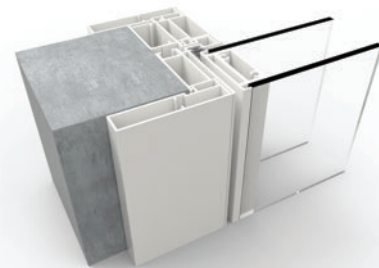

4445

Α.Ε.Μ. ΑΝΤΩΝΙΟΥ

ΚΟΥΦΩΜΑΤΑ ΑΛΟΥΜΙΝΙΟΥ-ΣΥΝΘΕΤΙΚΑ
ΠΑΡΑΔΟΣΙΑΚΑ ΚΑΓΚΕΛΑ