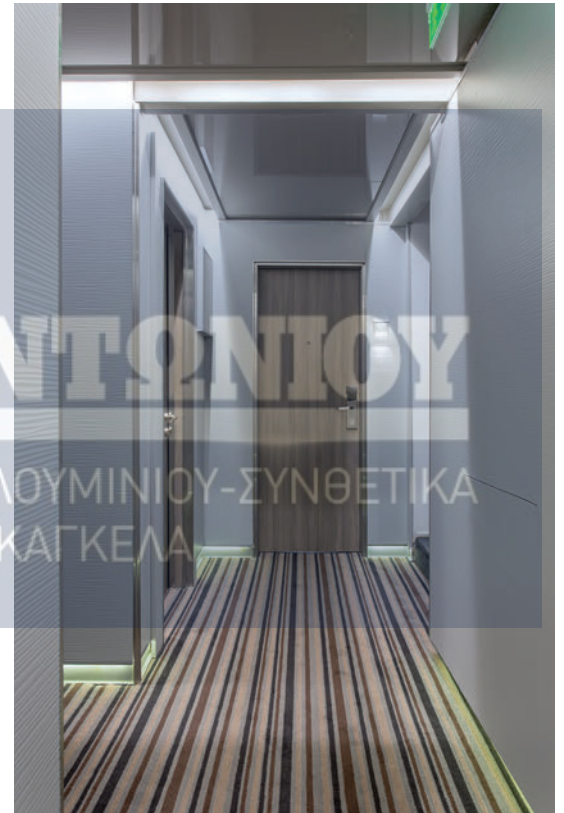

Πόρτα ξενοδοχείου Light με κρυφό
μεντεσέ & επένδυση από συνθετικό υλικό.

Hotel Door Light with hidden hinges,
covered with laminate.

هوتيل دور لايت مع مفصلات مخفية، مغطاة
أداة كليف

Πόρτα ξενοδοχείου Light με κρυφό μεντεσέ & επένδυση από συνθετικό υλικό.

Hotel Door Light with hidden hinges, covered with laminate.

هوتيل دور لايت مع مفصلات مخفية، مغطاة
أداة كليف

Πόρτα ξενοδοχείου Light με κρυφό μεντεσέ & επένδυση από συνθετικό υλικό.

Hotel Door Light with hidden hinges, covered with laminate.