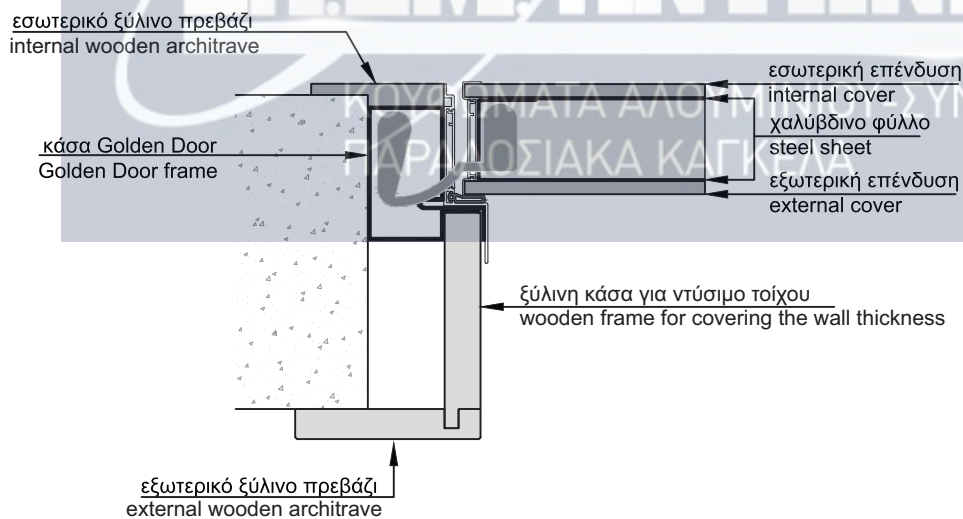

ΤΕΧΝΙΚΑ ΧΑΡΑΚΤΗΡΙΣΤΙΚΑ ΠΟΡΤΑΣ LIGHT
TECHNICAL SHEET OF LIGHT DOOR

بيانات فنية للباب ذو الإضاءة