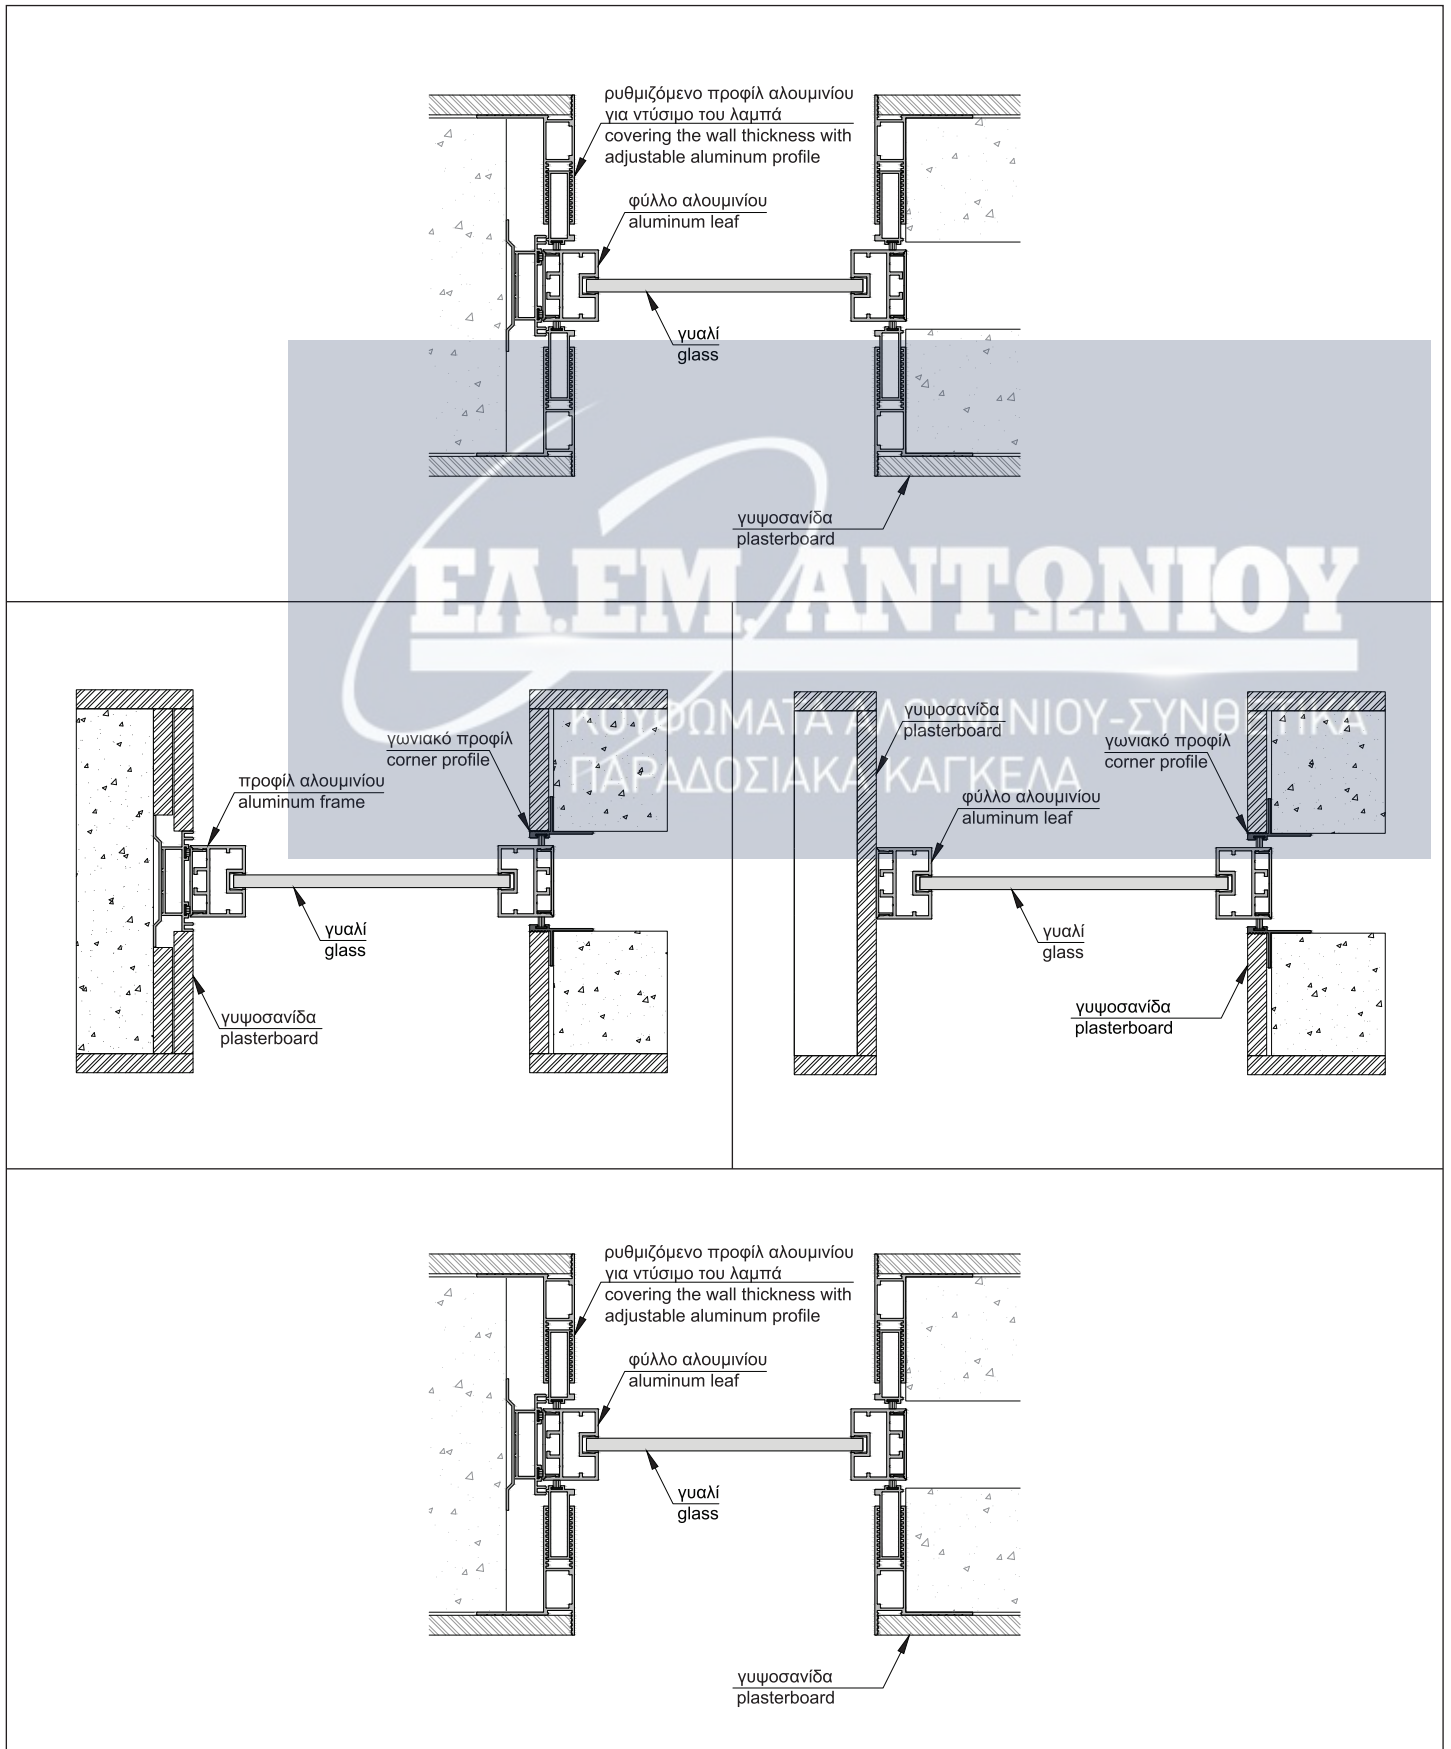

ΤΕΧΝΙΚΑ ΧΑΡΑΚΤΗΡΙΣΤΙΚΑ ΕΣΩΤΕΡΙΚΗΣ ΣΥΡΟΜΕΝΗΣ ΠΟΡΤΑΣ
TECHNICAL SHEET OF INTERNAL DOOR SLIDING
لائحة المواصفات التقنية للباب الداخلي "الانزلاق".