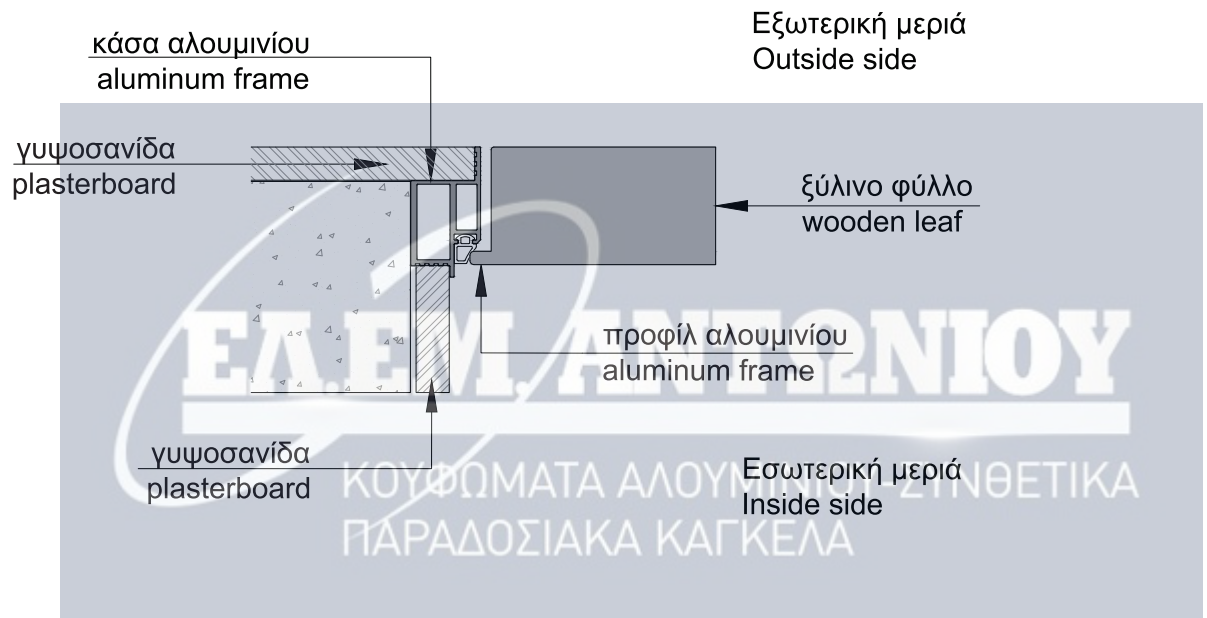

Internal less door with hidden
aluminum frame & melamine
leaf.

الباب الداخلي أقل مع إطار من
الألومنيوم الخفي

5859

Εσωτερική πόρτα less με κωνευτή
κάσα αλουμινίου & γυαλί με
αποτύπωση μαρμάρου.

Internal less door with hidden
aluminum frame & glass with marble
printing.

الباب الداخلي "لس" بإطار مخفي من
الألمنيوم مع الزجاج

Εσωτερική πόρτα Less με κωευτή
κάσα αλουμινίου & φυσικό
καπλαμά.

Internal Door Less with hidden
aluminum frame & natural
veneer.

الباب الداخلي "ليس" بإطار مخفي
من الألمنيوم مغطى بالقشر الطبيعي.

ΤΕΧΝΙΚΑ ΧΑΡΑΚΤΗΡΙΣΤΙΚΑ ΕΣΩΤΕΡΙΚΗΣ ΠΟΡΤΑΣ LESS
 TECHNICAL SHEET OF INTERNAL DOOR LESS
 لائحة المواصفات التقنية للباب الداخلي "لِسّ".

ΕΛ.ΕΜ. ΑΝΤΩΝΙΟΥ

ΚΟΥΦΩΜΑΤΑ ΑΛΟΥΜΙΝΙΟΥ-ΣΥΝΘΕΤΙΚΑ
ΠΑΡΑΔΟΣΙΑΚΑ ΚΑΓΚΕΛΑ

Επάλληλη συρόμενη πόρτα με χωνευτό οδηγό
Sliding door with hidden double rail
باب منزلقي مع سكة حديد مزدوجة مخفية

ΕΣΩΤΕΡΙΚΕΣ ΣΥΡΟΜΕΝΕΣ ΠΟΡΤΕΣ INTERNAL DOORS SLIDING أبواب منزلقة داخلية

Οι συρόμενες πόρτες της Golden Door χαρακτηρίζονται από καθαρές & λιτές γραμμές. Ο συνδυασμός του γυαλιού και του αλουμινίου, το οποίο μπορεί να τρέξει σε οριζόντιες ή κατακόρυφες γραμμές, δημιουργεί διαφορετικές γεωμετρίες & φωτοσκιάσεις. Μέσα από μια ευρεία γκάμα εφαρμογών, η Golden Door δίνει λύση σε κάθε αρχιτεκτονικό σχεδιασμό διαμορφώνοντας χωρίσματα υψηλής αισθητικής