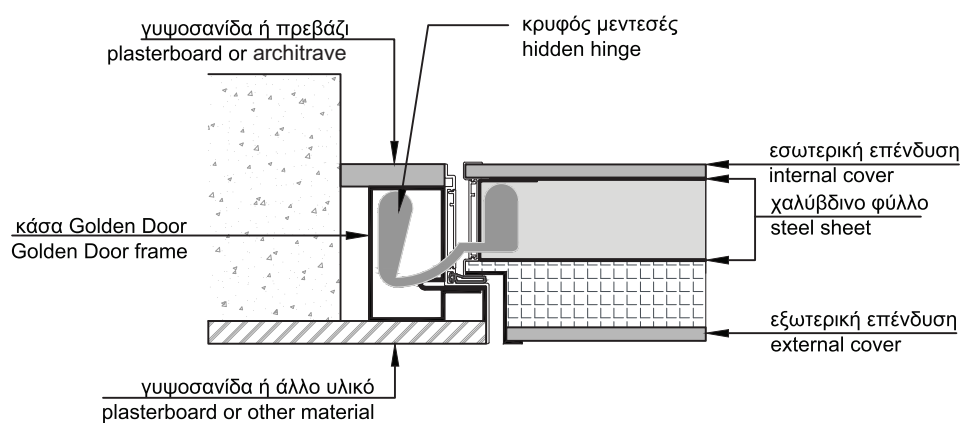

ΤΕΧΝΙΚΑ ΧΑΡΑΚΤΗΡΙΣΤΙΚΑ ΠΟΡΤΑΣ LIGHT
TECHNICAL SHEET OF LIGHT DOOR

بيانات فنية للباب ذو الإضاءة