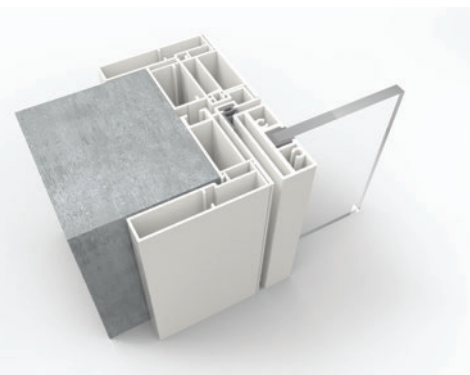

Εσωτερική πόρτα Minimal με κάσα αλουμινίου & φυσικό δρυς.

Internal Door Minimal with aluminum frame & natural oak veneer.

الباب الداخلي الحد الأدنى مع إطار من الألمنيوم والقشرة الطبيعية البلوط.

ΕΛ.ΕΜ.ΑΝΤΩΝΙΟΥ

ΚΟΥΦΩΜΑΤΑ ΑΛΟΥΜΙΝΙΟΥ-ΣΥΝΘΕΤΙΚΑ
ΠΑΡΑΔΟΣΙΑΚΑ ΚΑΓΚΕΛΑ

ΕΣΩΤΕΡΙΚΕΣ ΠΟΡΤΕΣ MINIMAL

INTERNAL DOORS MINIMAL

الأبواب الداخلية مينيمال

Για τη Golden Door οι εσωτερικές πόρτες αντιπροσωπεύουν την αρχιτεκτονική λειτουργία των χώρων, εξυπηρετώντας την ένωση και όχι τον διαχωρισμό τους. Με βασικό κριτήριο το σχεδιασμό ενός μοναδικού προϊόντος με υψηλό επίπεδο αισθητικής, η Golden Door σχεδιάζει χρησιμοποιώντας πρωτοποριακά υλικά. Ο συνδυασμός αλουμινίου και γυαλιού δημιουργεί μια αλληλεπίδραση ανάμεσα στο φως και τη σκιά, προσδίδοντας ένα ιδιαίτερα μινιμαλιστικό ύφος στο χώρο. Η σειρά Minimal, μέσα από μια μεγάλη ποικιλία υλικών, δίνει τη δυνατότητα απόδοσης ποικίλων αισθητικών ενώ συγχρόνως οι διαφορετικές επιλογές τοποθέτησης δίνουν λύση σε κάθε κατασκευή.

For Golden Door, interior doors represent the architectural function of interiors, serving in connecting rather than dividing them. With the basic criterion of designing a unique, stylish product, Golden Door designs its doors using innovative materials. The combination of aluminium and glass creates an interaction between light and shadows, lending a very minimalist style to the premises. By offering a wide variety of materials, the Minimal range allows you to create different stylistic effects, while the different mounting options provide solutions for each construction.

بالنسبة لجولدن دورز، تمثل الأبواب الداخلية الوظيفة المعمارية للديكور الداخلي، وتؤدي وظيفة وصل أكثر منها وظيفية فصل. ومع المعايير الأساسية لتصميم منتج أسلوبي فريد من نوعه، تُصمم جولدن دور أبوابها باستخدام مواد مبتكرة. إذ تساعد توليفة من الألمنيوم والزجاج على خلق تفاعل بين الإضاءة والظلال، مما يقدم أناقة معتدلة للمبنى. وبتقديم مجموعة واسعة من المواد، تتيح لكم سلسلة مينيمال تحقيق تأثيرات أسلوبية مختلفة، بينما توفر خيارات التركيب المختلفة حلولاً لكل منشأ.