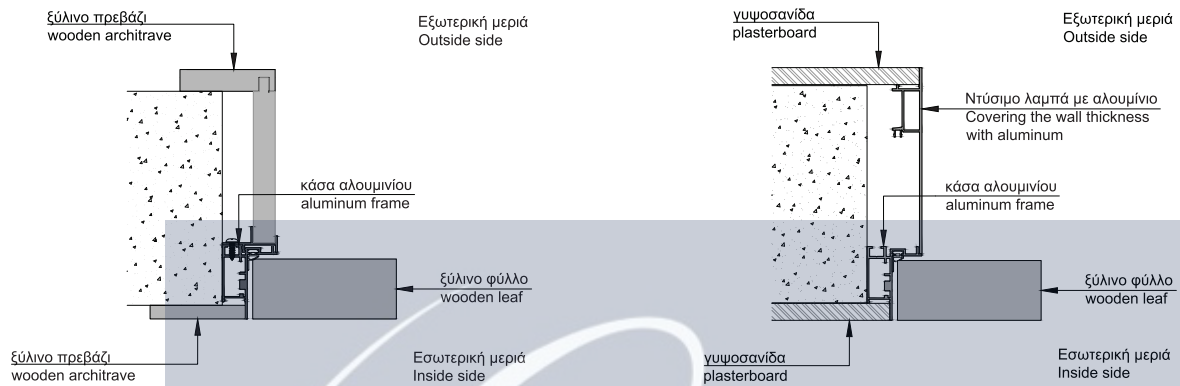

ΤΕΧΝΙΚΑ ΧΑΡΑΚΤΗΡΙΣΤΙΚΑ ΕΣΩΤΕΡΙΚΗΣ ΠΟΡΤΑΣ MINIMAL
TECHNICAL SHEET OF INTERNAL DOOR MINIMAL
الباب الداخلي مينيمال بإطار من الألمنيوم مع زجاج مغشى