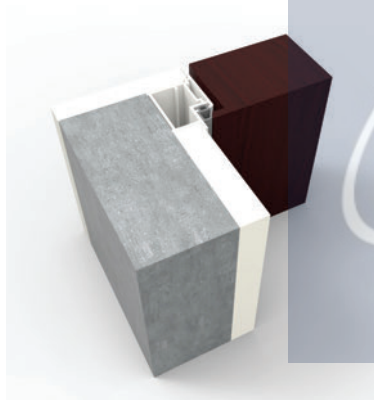

Εσωτερική πόρτα Less με κωευτή
κάσα αλουμινίου & φυσικό
καπλαμά.

Internal Door Less with hidden
aluminum frame & natural
veneer.

الباب الداخلي "ليس" بإطار مخفي
من الألمنيوم مغطى بالقشر الطبيعي.