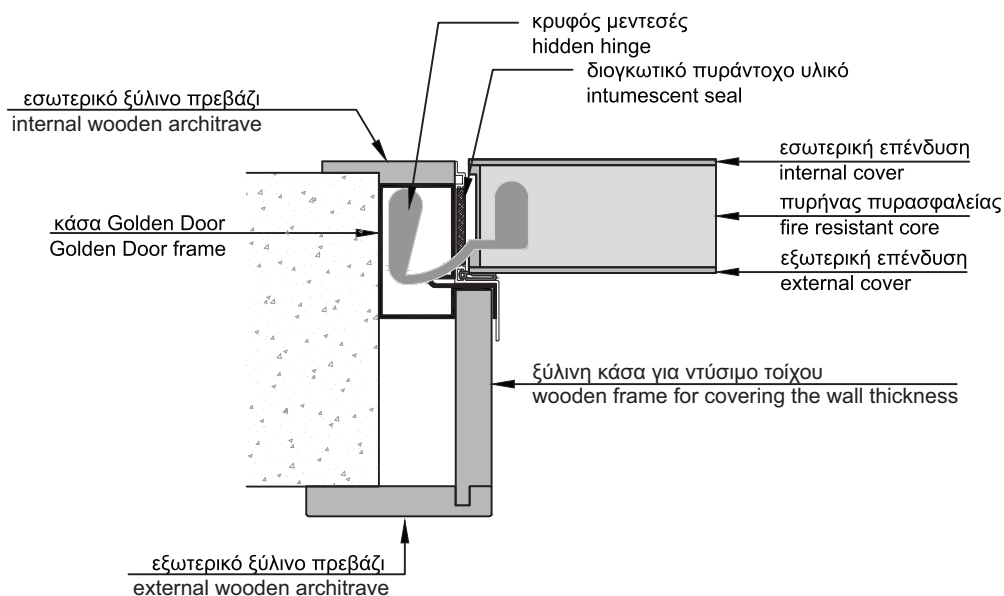

هوتيل دور لايت مع مفصلات مخفية، مغطاة بصفايح رقيقة.

ΕΛ.ΕΜ.ΑΝΤΩΝΙΟΥ

ΚΟΥΦΩΜΑΤΑ ΑΛΟΥΜΙΝΙΟΥ-ΣΥΝΘΕΤΙΚΑ
ΠΑΡΑΔΟΣΙΑΚΑ ΚΑΓΚΕΛΑ

ΤΕΧΝΙΚΑ ΧΑΡΑΚΤΗΡΙΣΤΙΚΑ ΠΟΡΤΑΣ ΞΕΝΟΔΟΧΕΙΟΥ
 TECHNICAL SHEET OF HOTEL DOOR
 لائحة المواصفات التقنية لهوتيل دور