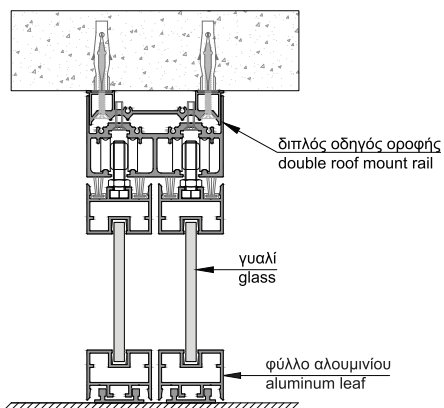

ΤΕΧΝΙΚΑ ΧΑΡΑΚΤΗΡΙΣΤΙΚΑ ΕΣΩΤΕΡΙΚΗΣ ΣΥΡΟΜΕΝΗΣ ΠΟΡΤΑΣ
TECHNICAL SHEET OF INTERNAL DOOR SLIDING
لائحة المواصفات التقنية للباب الداخلي "الانزلاق".

ΕΛ.ΕΜ.ΑΝΤΩΝΙΟΥ
ΚΟΥΦΩΜΑΤΑ ΑΛΟΥΜΙΝΙΟΥ-ΣΥΝΘΕΤΙΚΑ
ΠΑΡΑΔΟΣΙΑΚΑ ΚΑΓΚΕΛΑ