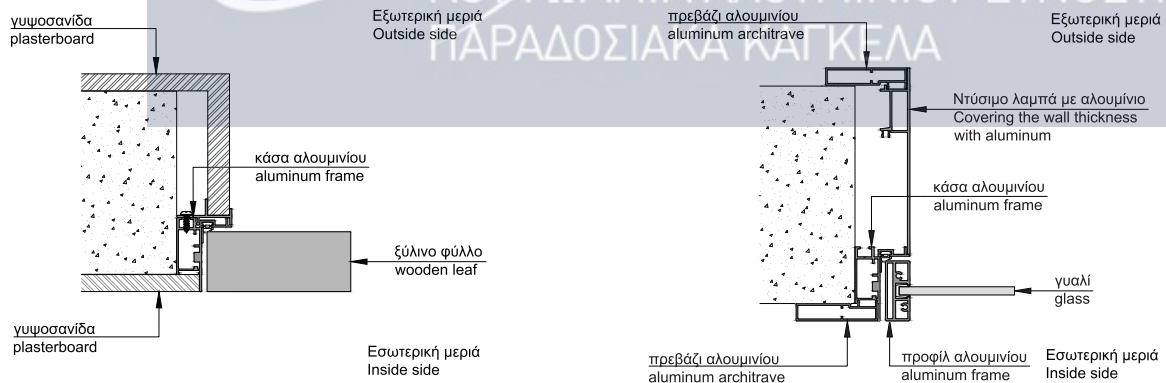

4445

Α.Ε.Μ. ΑΝΤΩΝΙΟΥ

ΚΟΥΦΩΜΑΤΑ ΑΛΟΥΜΙΝΙΟΥ-ΣΥΝΘΕΤΙΚΑ
ΠΑΡΑΔΟΣΙΑΚΑ ΚΑΓΚΕΛΑ

Μονό γυαλί 6mm
Single glass 6mm

Διπλό γυαλί 4+4mm
Double glass 4+4mm

Ξύλινο φύλλο
Wooden leaf

Εσωτερική πόρτα Minimal με
κάσα αλουμινίου & επένδυση
λάκας.

Internal Door Minimal with
aluminum frame & lacquer.

الباب الداخلي مينيمال بإطار من
الألمنيوم مطلي بالورنيش.

ΤΕΧΝΙΚΑ ΧΑΡΑΚΤΗΡΙΣΤΙΚΑ ΕΣΩΤΕΡΙΚΗΣ ΠΟΡΤΑΣ MINIMAL
 TECHNICAL SHEET OF INTERNAL DOOR MINIMAL
 الباب الداخلي مينيمال بإطار من الألمنيوم مع زجاج مغشى

ΕΛ ΕΜ ΑΝΤΩΝΙΟΥ
 ΚΟΥΦΩΜΑΤΑ ΑΛΟΥΜΙΝΙΟΥ-ΣΥΝΘΕΤΙΚΑ
 ΠΑΡΑΔΟΣΙΑΚΑ ΚΑΓΚΕΛΑ

ΕΛ.ΕΜ.ΑΝΤΩΝΙΟΥ
ΚΟΥΦΩΜΑΤΑ ΑΛΟΥΜΙΝΙΟΥ-ΣΥΝΘΕΤΙΚΑ
ΠΑΡΑΔΟΣΙΑΚΑ ΚΑΓΚΕΛΑ

Εσωτερική πόρτα Less με κωνευτή
κάσα αλουμινίου & γυαλί.

Internal Door Less with hidden
aluminum frame & glass.

الباب الداخلي "لس" بإطار مخفي من
الألمنيوم مع الزجاج

ΕΣΩΤΕΡΙΚΕΣ ΠΟΡΤΕΣ LESS INTERNAL DOORS LESS الباب الداخلي "لس"

Από τη διαφάνεια και τις αντανακλάσεις του γυαλιού, στη φυσικότητα του ξύλου και στην «αόρατη» μορφή της λάκας ή της ταπετσαρίας, η εσωτερική πόρτα Less ικανοποιεί κάθε αισθητική ανάγκη, εξαφανίζοντας την κάσα της πόρτας και προσφέροντας την απόλυτη συνέχεια τοίχου & πόρτας. Καινοτόμοι συνδυασμοί προσφέρουν λύση για κάθε αρχιτεκτονικό σχεδιασμό, διαμορφώνοντας λειτουργικούς χώρους υψηλής αισθητικής.