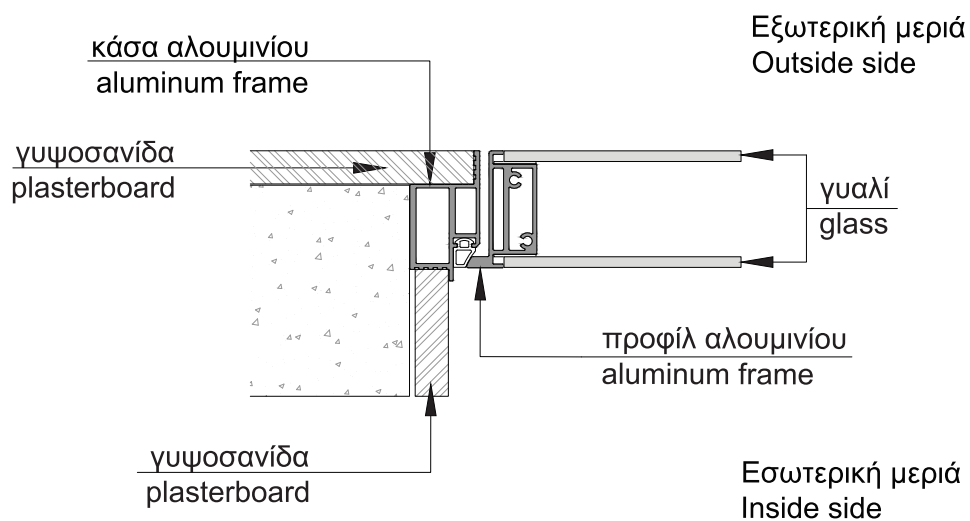

الباب الداخلي "لس" بإطار مخفي من
الألمنيوم مع الزجاج

Εσωτερική πόρτα Less με κωευτή
κάσα αλουμινίου & φυσικό
καπλαμά.

Internal Door Less with hidden
aluminum frame & natural
veneer.

الباب الداخلي "ليس" بإطار مخفي
من الألمنيوم مغطى بالقشر الطبيعي.

ΤΕΧΝΙΚΑ ΧΑΡΑΚΤΗΡΙΣΤΙΚΑ ΕΣΩΤΕΡΙΚΗΣ ΠΟΡΤΑΣ LESS
 TECHNICAL SHEET OF INTERNAL DOOR LESS
 لائحة المواصفات التقنية للباب الداخلي "لِسّ".

ΕΛ.ΕΜ. ΑΝΤΩΝΙΟΥ

ΚΟΥΦΩΜΑΤΑ ΑΛΟΥΜΙΝΙΟΥ-ΣΥΝΘΕΤΙΚΑ
ΠΑΡΑΔΟΣΙΑΚΑ ΚΑΓΚΕΛΑ

Επάλληλη συρόμενη πόρτα με χωνευτό οδηγό
Sliding door with hidden double rail
باب منزلقي مع سكة حديد مزدوجة مخفية