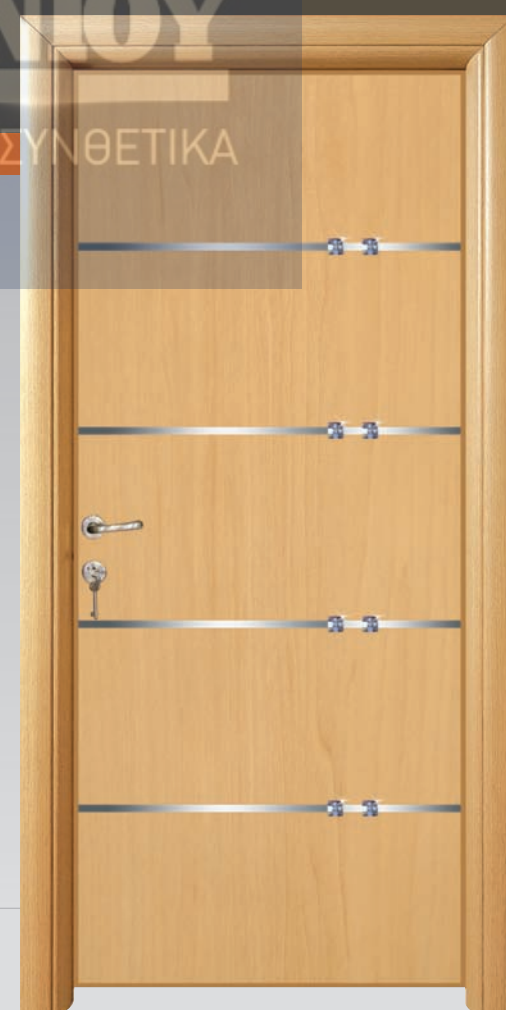

ΕΛ.ΕΜ.ΑΝΤΩΝΙΟΥ

ΚΟΥΦΩΜΑΤΑ ΑΛΟΥΜΙΝΙΟΥ-ΣΥΝΘΕΤΙΚΑ
ΠΑΡΑΔΟΣΙΑΚΑ ΚΑΓΚΕΛΑ