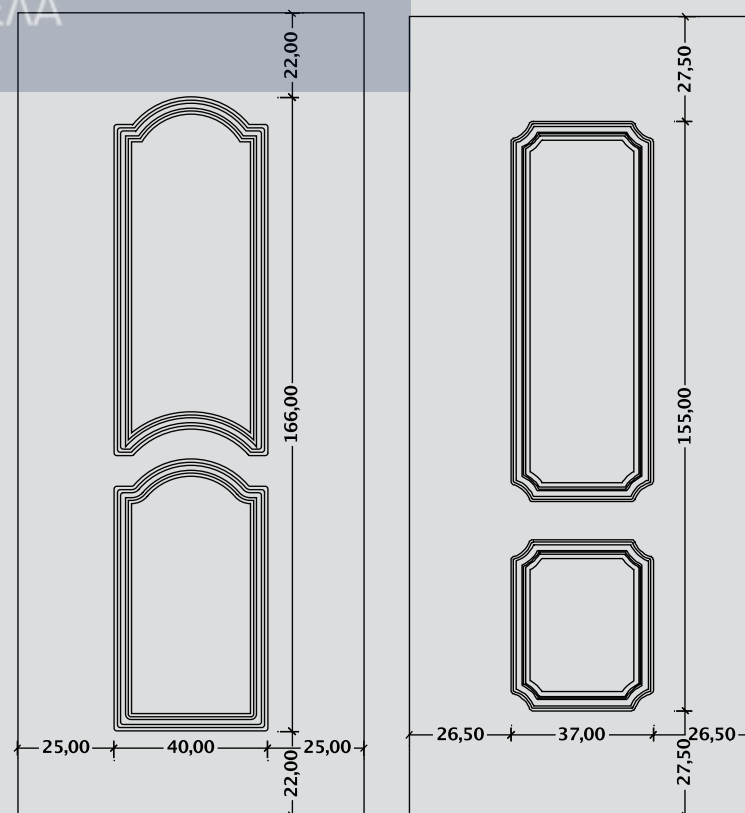

ES 1900

Κλασική υπεροχή!!!

Για σας που είστε λάτρεις του είδους δημιουργήσαμε σχέδια κλασικά με διαχρονική αξία και αισθητική υπεροχή.

Classic Advantage!!!

For those that are classic lovers we have created classic designs with timeless value and aesthetic advantage.

ΕΛ.ΕΜ.ΑΝΤΩΝΙΟΥ

ΚΟΥΦΩΜΑΤΑ ΑΛΟΥΜΙΝΙΟΥ-ΣΥΝΘΕΤΙΚΑ
ΠΑΡΑΔΟΣΙΑΚΑ ΚΑΓΚΕΛΑ