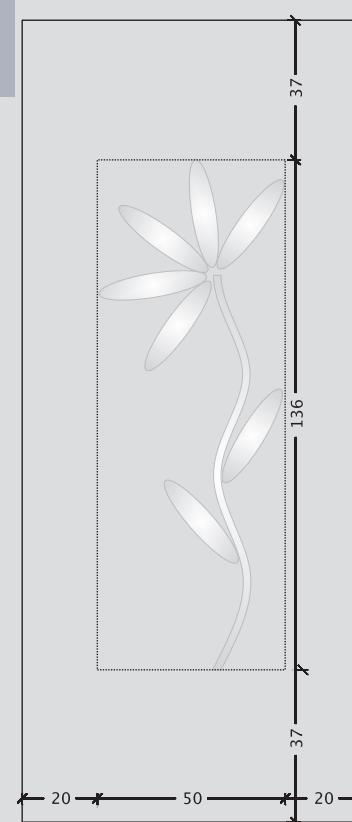

ΕΛ.ΕΜ. ΑΝΤΩΝΙΟΥ

ΚΟΥΦΩΜΑΤΑ ΑΛΟΥΜΙΝΙΟΥ-ΣΥΝΘΕΤΙΚΑ
ΠΑΡΑΔΟΣΙΑΚΑ ΚΑΓΚΕΛΑ