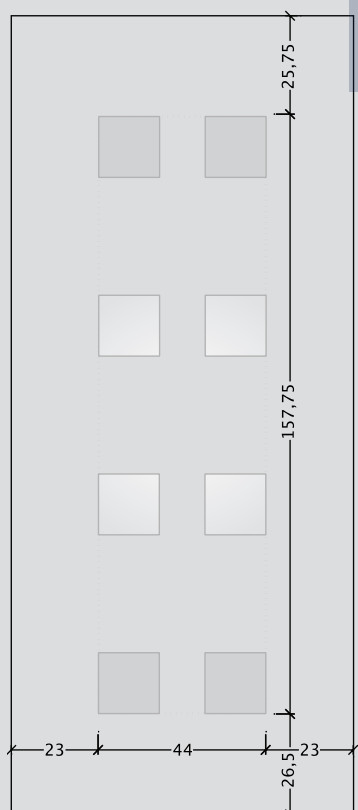

ΕΣ 5990

ES 7131

PVC
interior doors

ΕΛ.ΕΜ.ΑΝΤΩΝΙΟΥ
ΚΟΥΦΩΜΑΤΑ ΑΛΟΥΜΙΝΙΟΥ-ΣΥΝΘΕΤΙΚΑ
ΠΑΡΑΔΟΣΙΑΚΑ ΚΑΓΚΕΛΑ

PVC INTERIOR DOORS

ΤΕΧΝΙΚΑ ΧΑΡΑΚΤΗΡΙΣΤΙΚΑ / TECHNICAL SPECIFICATIONS

ΤΟΜΗ ΕΣΩΤΕΡΙΚΗΣ ΠΟΡΤΑΣ
INTERNAL DOOR SECTIONΦΟΡΑ ΠΟΡΤΑΣ ΑΠΟ ΕΞΩ
LOOKING DOOR FROM OUTSIDEΔΕΞΙΑ
RIGHTΑΡΙΣΤΕΡΑ
LEFT