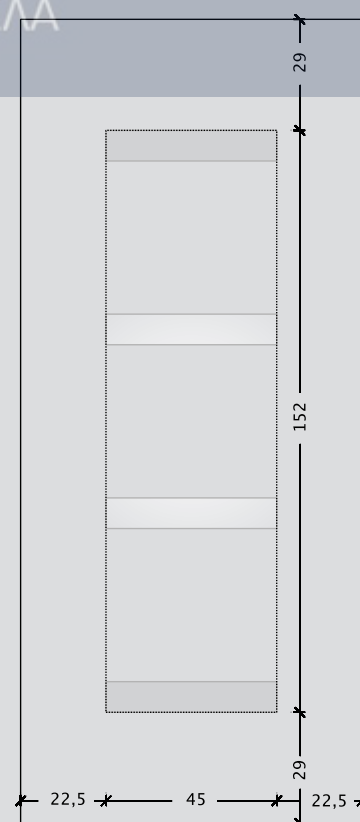

ΕΛ.ΕΜ. ΑΝΤΩΝΙΟΥ

ΚΟΥΦΩΜΑΤΑ ΑΛΟΥΜΙΝΙΟΥ-ΣΥΝΘΕΤΙΚΑ
ΠΑΡΑΔΟΣΙΑΚΑ ΚΑΓΚΕΛΑ