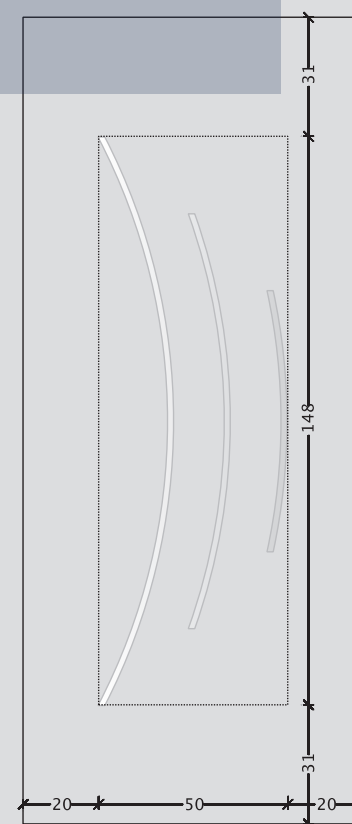

ES 7060

Καμπύλες με στυλ!!!

Σχέδια σύγχρονα και μοντέρνα, αλλά παράλληλα απλά που τις καθιστούν κατάλληλες ακόμα και για χώρους με πιο κλασική αισθητική.

Curves with style!!!

Contemporary design yet simple and minimal, suitable for all spaces even for classical interiors.

ΕΛ.ΕΜ.ΑΝΤΩΝΙΟΥ

ΚΟΥΦΩΜΑΤΑ ΑΛΟΥΜΙΝΙΟΥ-ΣΥΝΘΕΤΙΚΑ
ΠΑΡΑΔΟΣΙΑΚΑ ΚΑΓΚΕΛΑ