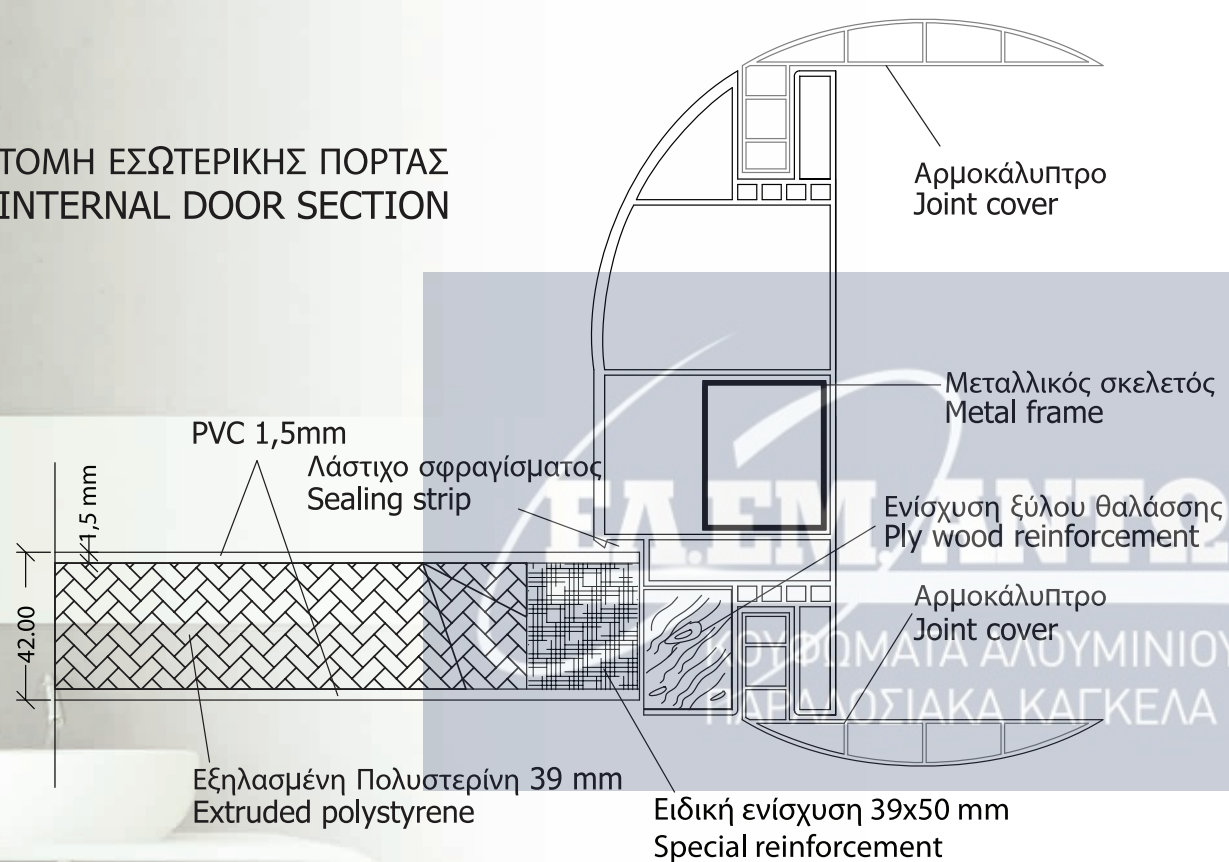

ΕΣ 5990

ES 7131

PVC
interior doors

ΕΛ.ΕΜ.ΑΝΤΩΝΙΟΥ
ΚΟΥΦΩΜΑΤΑ ΑΛΟΥΜΙΝΙΟΥ-ΣΥΝΘΕΤΙΚΑ
ΠΑΡΑΔΟΣΙΑΚΑ ΚΑΓΚΕΛΑ

PVC INTERIOR DOORS

ΤΕΧΝΙΚΑ ΧΑΡΑΚΤΗΡΙΣΤΙΚΑ / TECHNICAL SPECIFICATIONS

ΤΟΜΗ ΕΣΩΤΕΡΙΚΗΣ ΠΟΡΤΑΣ
INTERNAL DOOR SECTIONΦΟΡΑ ΠΟΡΤΑΣ ΑΠΟ ΕΞΩ
LOOKING DOOR FROM OUTSIDEΔΕΞΙΑ
RIGHTΑΡΙΣΤΕΡΑ
LEFT