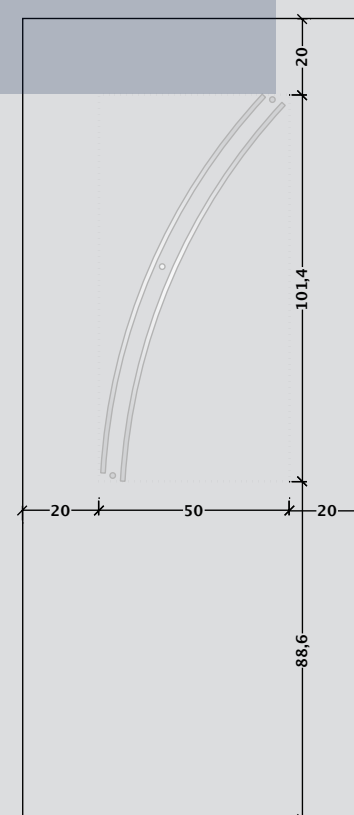

ES 7238

Κρύσταλλα και καμπύλες !!!

Δώστε θετική αύρα στον χώρο σας με την λάμψη που δίνουν τα Swarovski. Συνδυασμένα με μεταλλικά ή όχι στοιχεία, σίγουρα θα ξεχωρίσουν.

Curves and crystals!!!

Give a positive aura to your space with the Swarovski sparkle. Swarovski crystals combined with metallic elements will definately make your door to stand out.

ΕΛ.ΕΜ.ΑΝΤΩΝΙΟΥ

ΚΟΥΦΩΜΑΤΑ ΑΛΟΥΜΙΝΙΟΥ-ΣΥΝΘΕΤΙΚΑ
ΠΑΡΑΔΟΣΙΑΚΑ ΚΑΓΚΕΛΑ