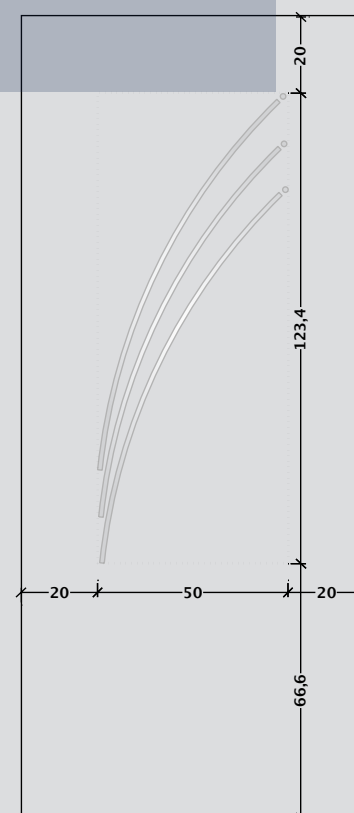

ES 7236

SWAROVSKI Elements!!!!

Ένα προϊόν τόσο ιδιαίτερο όσο και ο χώρος σας. Οδηγηθείτε από την λάμψη του και αφεθείτε στην μοναδικότητα του.

SWAROVSKI Elements!!!!

A product so unique as your living space. Get carried away by its brightness and its uniqueness.

ΕΛ.ΕΜ. ΑΝΤΩΝΙΟΥ

ΚΟΥΦΩΜΑΤΑ ΑΛΟΥΜΙΝΙΟΥ-ΣΥΝΘΕΤΙΚΑ
ΠΑΡΑΔΟΣΙΑΚΑ ΚΑΓΚΕΛΑ