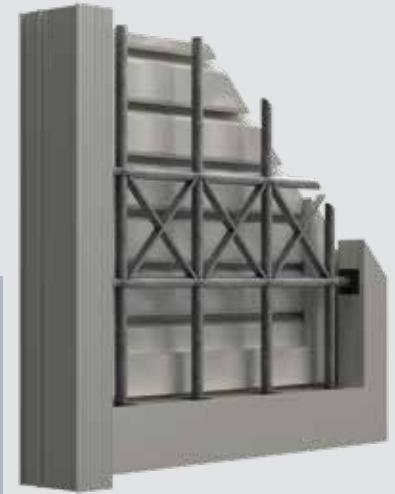

Europa Window
ALUMINIUM SYSTEMS **Safety**

Το Europa Window Safety είναι ένα πρόσθετο σύστημα ανοιγόμενου σιδερένιου κιγκλιδώματος ένθετου σε πλαίσιο αλουμινίου με ενσωματωμένο πατζούρι που μπορεί να συνδυαστεί με όλα τα ανοιγόμενα συστήματα των σειρών Europa. Σχεδιάστηκε για να καλύψει την ανάγκη για αυξημένη ασφάλεια και αντιδιαρρηκτική προστασία, συνδυάζοντας αισθητική και ευκολία χρήσης, χωρίς να περιορίζει το ωφέλιμο άνοιγμα του κουφώματος.

ΕΛ.ΕΜ.ΑΝΤΩΝΙΟΥ

ΚΟΥΦΩΜΑΤΑ ΑΛΟΥΜΙΝΙΟΥ-ΣΥΝΘΕΤΙΚΑ
ΠΑΡΑΔΟΣΙΑΚΑ ΚΑΓΚΕΛΑ