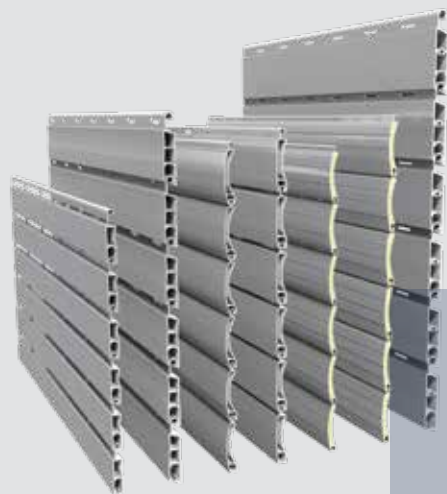

Φυλλαράκια για συστήματα ρολών

Η Europro έχει σχεδιάσει και διαθέτει στην αγορά πλήρη γκάμα από φυλλαράκια για τα συστήματα ρολών της. Τα συστήματα ρολών προσφέρουν την επιλογή για φυλλαράκια από αλουμίνιο (βαρέως τύπου) ή πολυουρεθάνη, για διαφορετικές μηχανικές ιδιότητες υλικού. Παράλληλα διάφορες διατομές των προφίλ και των διάκενων προσφέρουν πολλαπλές επιλογές για επίπεδα αέρα, σκίασης ή φωτός στον χώρο.