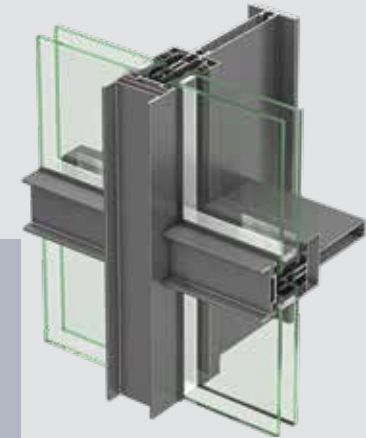

ECUJ 50 Hybrid

NEO

Αποτελεί την πιο πρόσφατη προσθήκη της Ευγορα στα συστήματα υαλοπετασμάτων. Προσφέρει εξαιρετική σταθερότητα στην κατασκευή, συνδυάζοντας την υψηλή αισθητική και την θερμομόνωση. Διατίθεται σε δύο τυπολογίες, η μία με εμφανές το πλαίσιο και η άλλη με μη εμφανές πλαίσιο για minimal και ομοιόμορφη αισθητική. Παράλληλα δίνει την δυνατότητα για προβαλλόμενο παράθυρο για καλύτερο αερισμό των εσωτερικών χώρων. Το πλάτος της κολώνας είναι στα 50mm και η σχεδιάσή του το καθιστά ιδανικό για ξενοδοχειακές λύσεις.

EUROPA 4000

Το EUROPA 4000 αποτελεί την βασική πρόταση της Ευγορα στα συστήματα υαλοπετασμάτων χωρίς θερμομόνωση. Το σύστημα έχει δοκιμαστεί εξαιρετικά, στις υψηλές απαιτήσεις μηχανικών αλλά και αρχιτεκτόνων. Καλύπτει τρεις τύπους κατασκευής: Structural (Υαλοπέτασμα με φαρδύ πλαίσιο μεταξύ των υαλοπινάκων), Semi Structural (Υαλοπέτασμα με στενό πλαίσιο μεταξύ των υαλοπινάκων) και Standard (Υαλοπέτασμα χωρίς εμφανές πλαίσιο μεταξύ των υαλοπινάκων). Το πλάτος της κολώνας του συστήματος είναι στα 60mm.