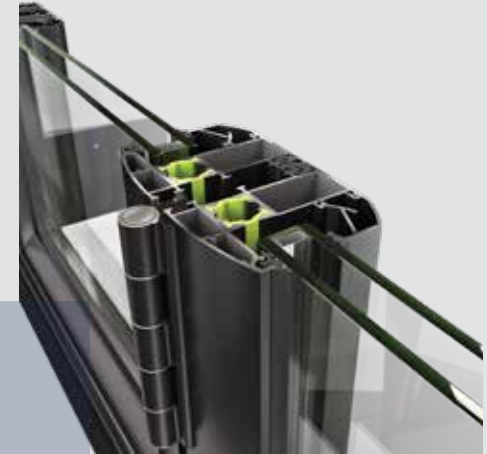

EUROPA® S.5500 ALUMINIUM SYSTEMS Hybrid

Το EUROPA S.5500 Hybrid είναι το πτυσσόμενο σύστημα με θερμομόνωση χάρη στην χρήση πολυαμιδίων πλάτους 19mm. Η λειτουργία του συστήματος στηρίζεται σε μηχανισμό κύλισης με ανάρτηση στον πάνω οδηγό. Η σειρά συνδυάζεται εξαιρετικά με την EUROPA 5500 Hybrid για σύνθετες κατασκευές.