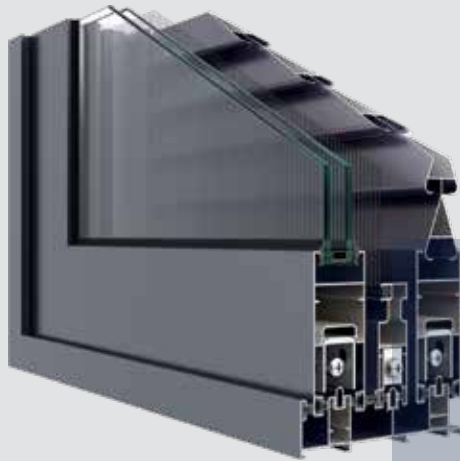

Ευφορα® 800 ALUMINIUM SYSTEMS

Η οικονομική πρόταση της Ευγορα στα συρόμενα συστήματα χωρίς θερμομόνωση. Απλές και ίσιες γραμμές συνθέτουν την μοντέρνα αισθητική. Η τεχνική σχεδίασης της σειράς εξασφαλίζει την αθόρυβη και την ομαλή λειτουργία κύλισης. Σχεδιάστηκε να δίνει λύσεις σε αντικαταστάσεις κουφωμάτων αλλά και σε νέες κατασκευές, με έμφαση στην σύγχρονη αισθητική. Η κύλιση των φύλλων γίνεται πάνω σε ανοξείδωτο οδηγό για αθόρυβη και ομαλή λειτουργία. Η επιλογή για Μηχανισμό Πολλαπλών Κλειδωμάτων προσδίδει πρόσθετη ασφάλεια.