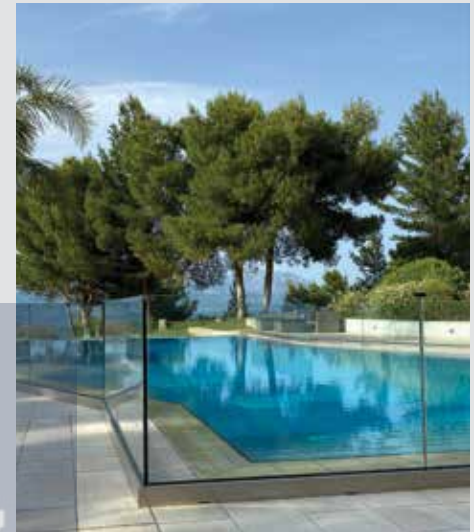

Ευρορα® ALUMINIUM SYSTEMS **GLASS RAILINGS**

NEO

Ένα ολοκληρωμένο σύστημα κατακόρυφης στήριξης υαλοπινάκων σε βάση αλουμινίου χωρίς κάθετες κολώνες, κορυφαίας ποιότητας και μοντέρνας αισθητικής. Είναι μια minimal επιλογή βασισμένη στις τρέχουσες αρχιτεκτονικές τάσεις για μπαλκόνια, με απρόσκοπτη θέα, που δίνουν μια αίσθηση ελευθερίας. Το σύστημα διατίθεται σε 6 βάσεις διαφορετικού ύψους και χρήσεως για να καλύπτουν κάθε αισθητική και λειτουργική απαίτηση.