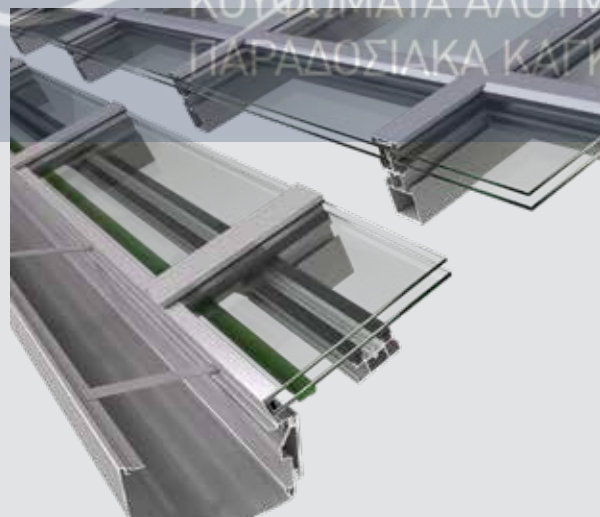

EUROPA® 7000 ALUMINIUM SYSTEMS

Ικανοποιεί απόλυτα την απαίτηση για ιδανικό φωτισμό και αερισμό κάθε οικοδομής. Προσφέρει απόλυτη αντοχή, τέλεια λειτουργικότητα και άψογο αισθητικό αποτέλεσμα, ενώ επιτρέπει την άμεση επαφή με το φυσικό περιβάλλον. Έχει μεγάλες δυνατότητες συνδυασμού, τόσο σε κλασικές όσο και σε μοντέρνες κατασκευές. Η σειρά EUROPA 7000 καλύπτει τις κατασκευές αιθρίων με παράθυρα οροφής. Είναι σχεδιασμένη ώστε οι κατασκευές να γίνονται γρήγορα και αποτελεσματικά. Η σωστή επιλογή των προφίλ βοηθά τη δημιουργία κατακόρυφων ή επικλινών επιφανειών από 7,5° έως 90°.