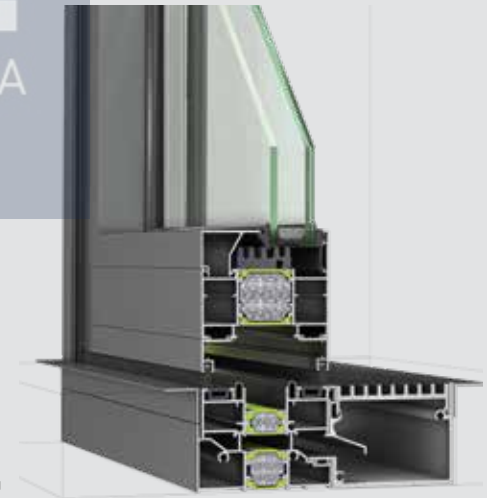

EFD77 Hybrid NEO

Το πτυσσόμενο σύστημα EFD 77 Hybrid συνδυάζει την αισθητική με την θερμομόνωση και την ανεμπόδιση θέση. Βελτιώνει την εμφάνιση του κτηρίου και εξασφαλίζει την σωστή εκμετάλλευση των εξωτερικών χώρων προσφέροντας κάλυψη και προστασία από τις καιρινές συνθήκες. Η κύλιση του συστήματος γίνεται στον κάτω οδηγό με τετραπλό ανοξείδωτο ράουλο και δίνεται η δυνατότητα ενσωμάτωσης του κάτω οδηγού στο επίπεδο του πατώματος για minimal αισθητική και απρόσκοπτη διέλευση. Οι εξαιρετικοί συντελεστές επιδόσεων θερμομόνωσης επιτυγχάνονται με χρήση πολυαμιδίων πλάτους 32mm. Η καινοτόμος σχεδίαση του συστήματος επιτρέπει την κατασκευή με τυπολογίες μονού και ζυγού αριθμού φύλλων δίνοντας ευρύτερες δυνατότητες.